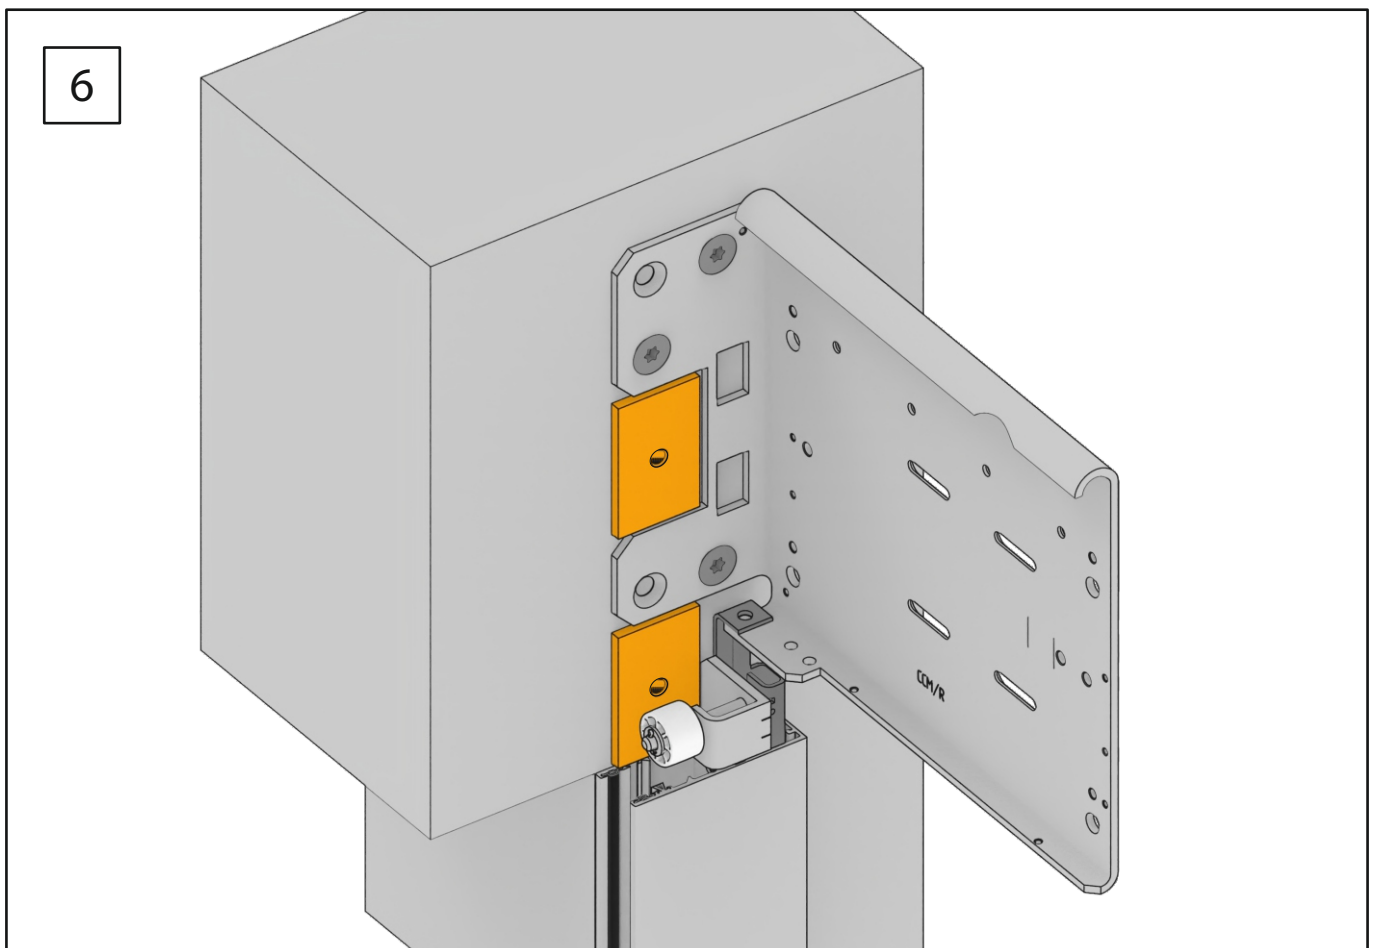

Français

Bauanleitung zum system
Wind Protection

Deutsch

Памятка по сборке системы
Wind Protection

Русский

Il.c. SF230 (SF250A; SF300A)
+ GR105X35IE (GR91X34IE) + RGH/19