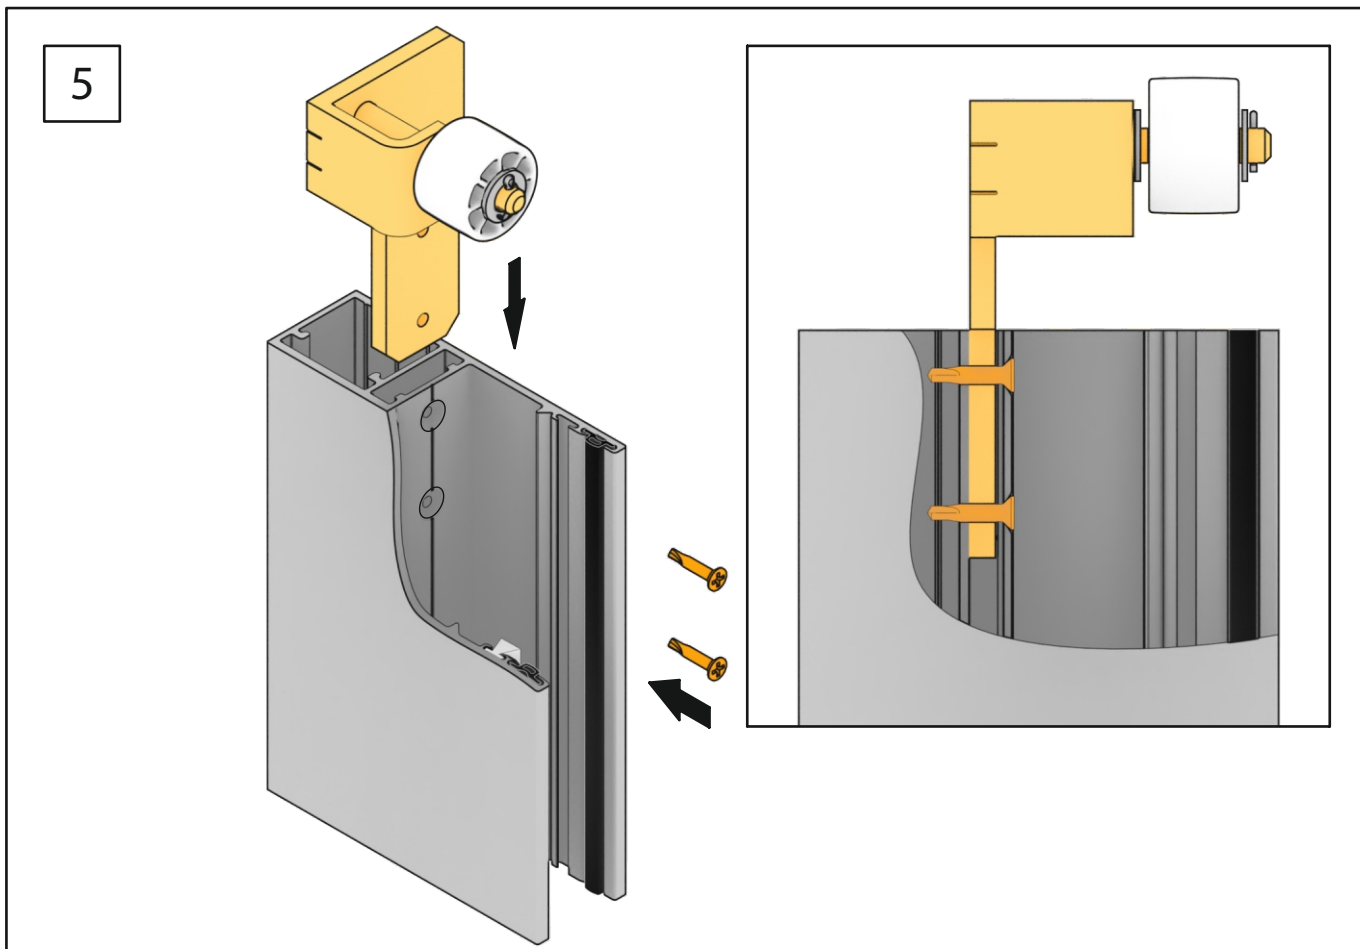

Français

Bauanleitung zum system
Wind Protection

Deutsch

Памятка по сборке системы
Wind Protection

Русский

Il.c. SF230 (SF250A; SF300A)
+ GR105X35IE (GR91X34IE) + RGH/19