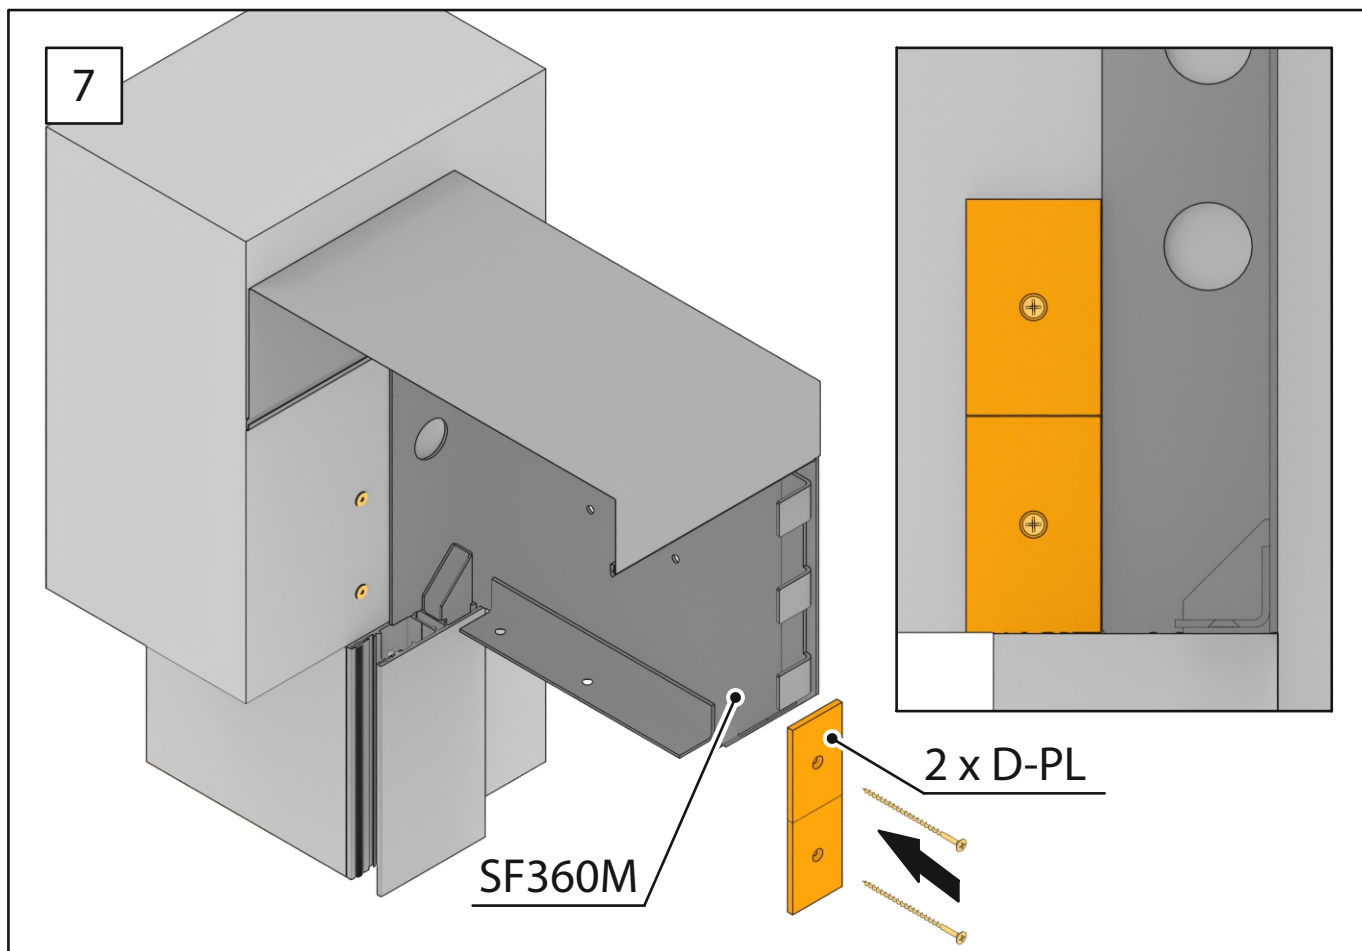

Français

Bauanleitung zum system
Wind Protection

Deutsch

Памятка по сборке системы
Wind Protection

Русский

Il.c. SF230 (SF250A; SF300A)
+ GR105X35IE (GR91X34IE) + RGH/19