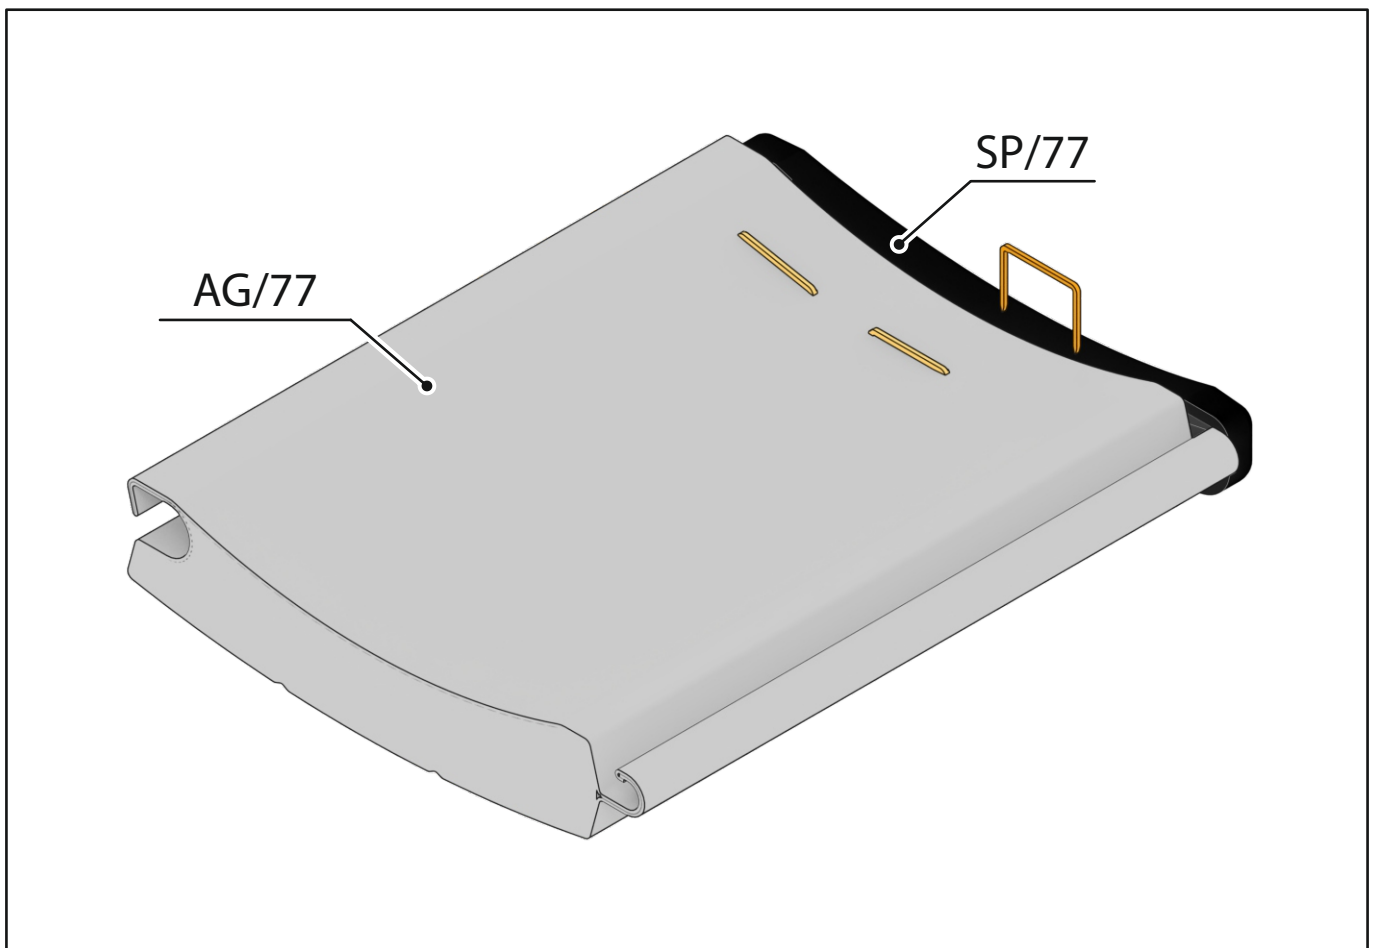

Français

Bauanleitung zum system
Wind Protection

Deutsch

Памятка по сборке системы
Wind Protection

Русский

Il.c. SF230 (SF250A; SF300A)
+ GR105X35IE (GR91X34IE) + RGH/19