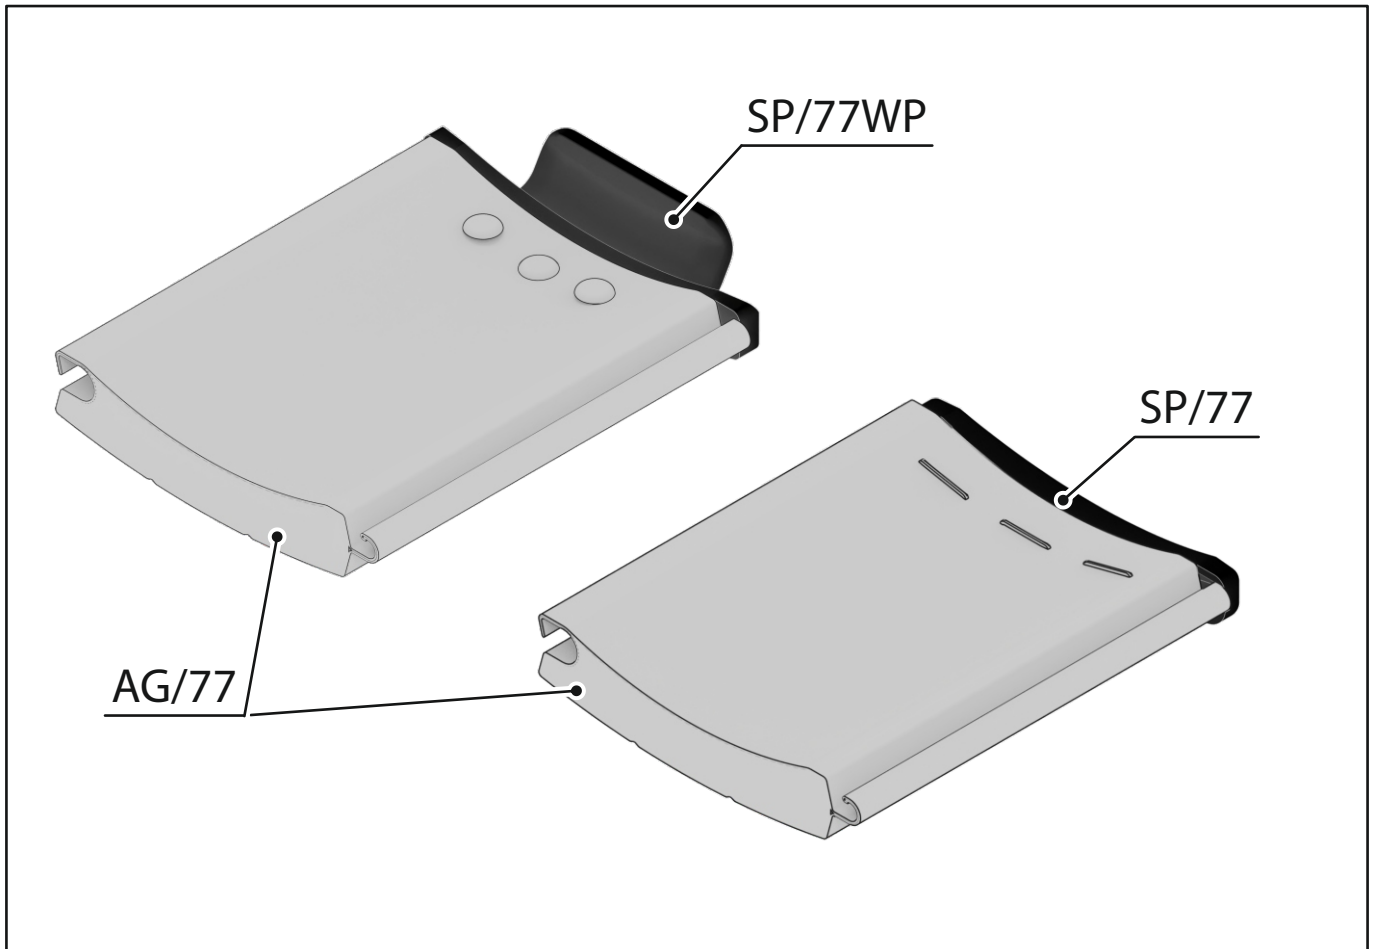

Français

Bauanleitung zum system
Wind Protection

Deutsch

Памятка по сборке системы
Wind Protection

Русский

Il.c. SF230 (SF250A; SF300A)
+ GR105X35IE (GR91X34IE) + RGH/19