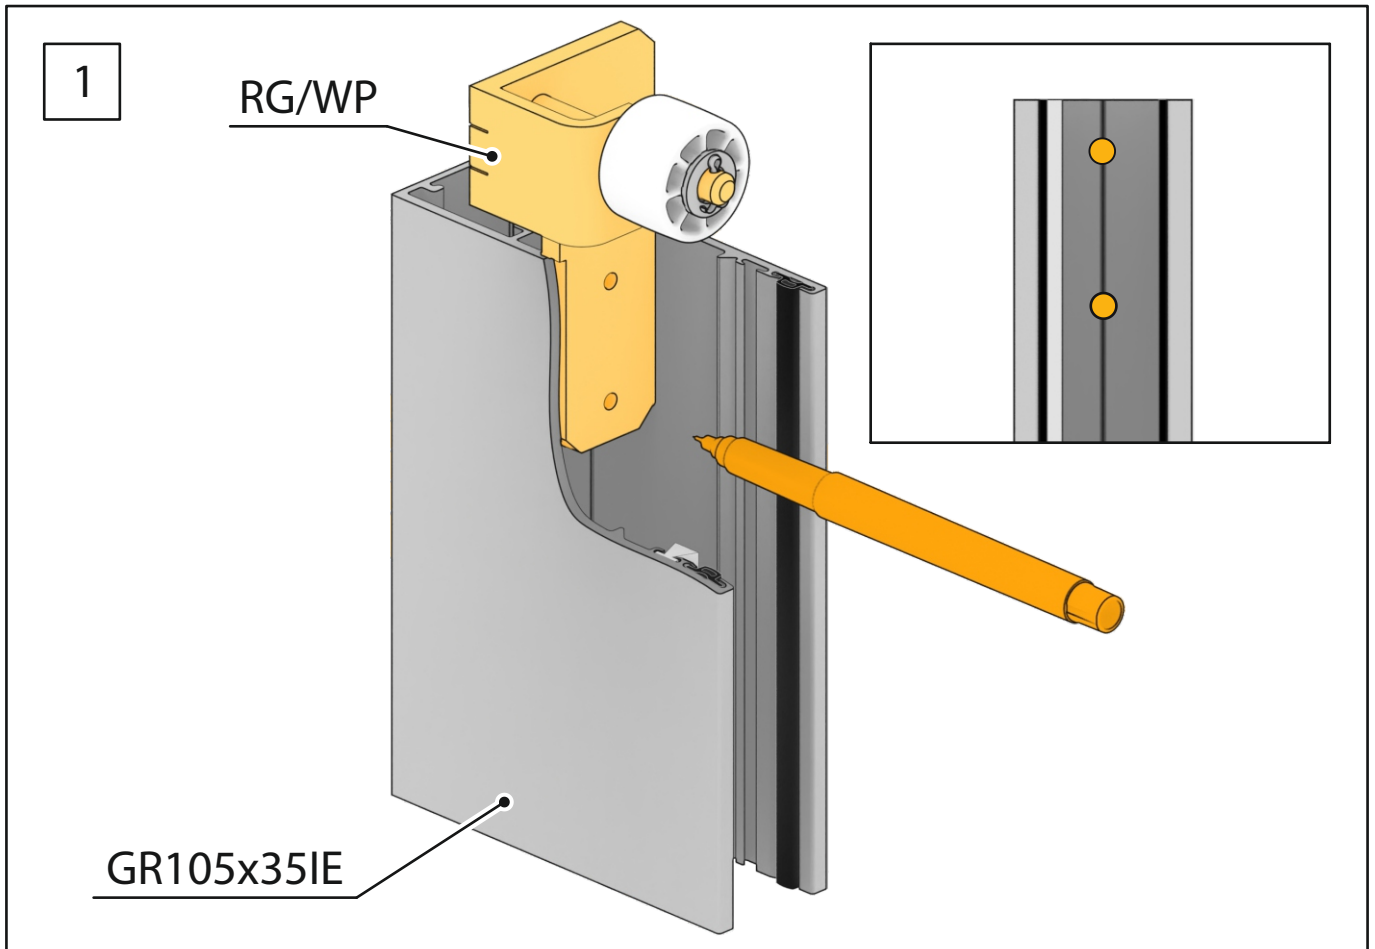

Français

Bauanleitung zum system
Wind Protection

Deutsch

Памятка по сборке системы
Wind Protection

Русский

Il.c. SF230 (SF250A; SF300A)
+ GR105X35IE (GR91X34IE) + RGH/19