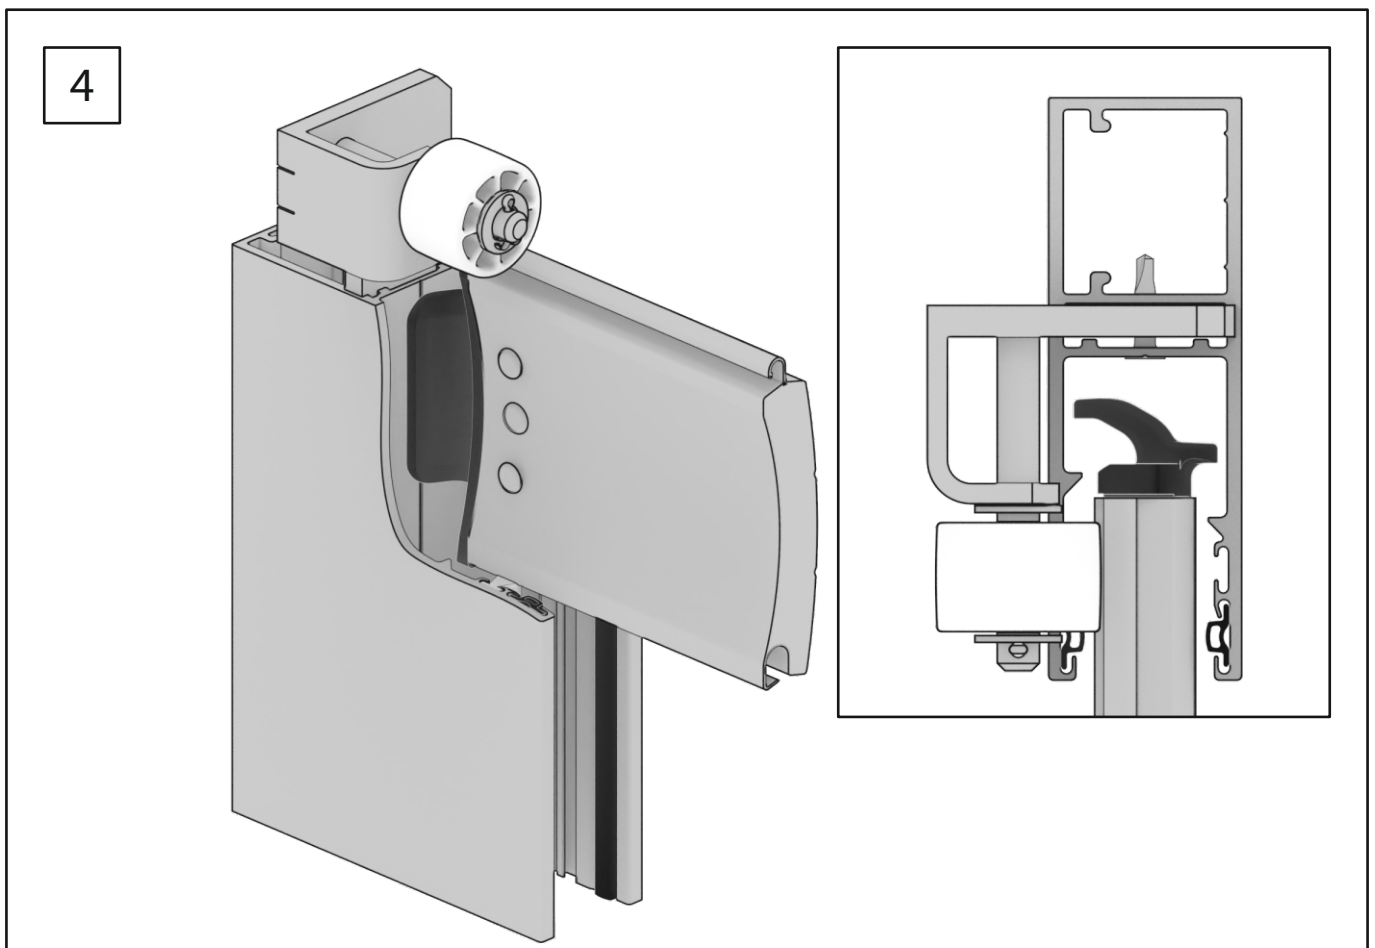

Français

Bauanleitung zum system
Wind Protection

Deutsch

Памятка по сборке системы
Wind Protection

Русский

Il.c. SF230 (SF250A; SF300A)
+ GR105X35IE (GR91X34IE) + RGH/19