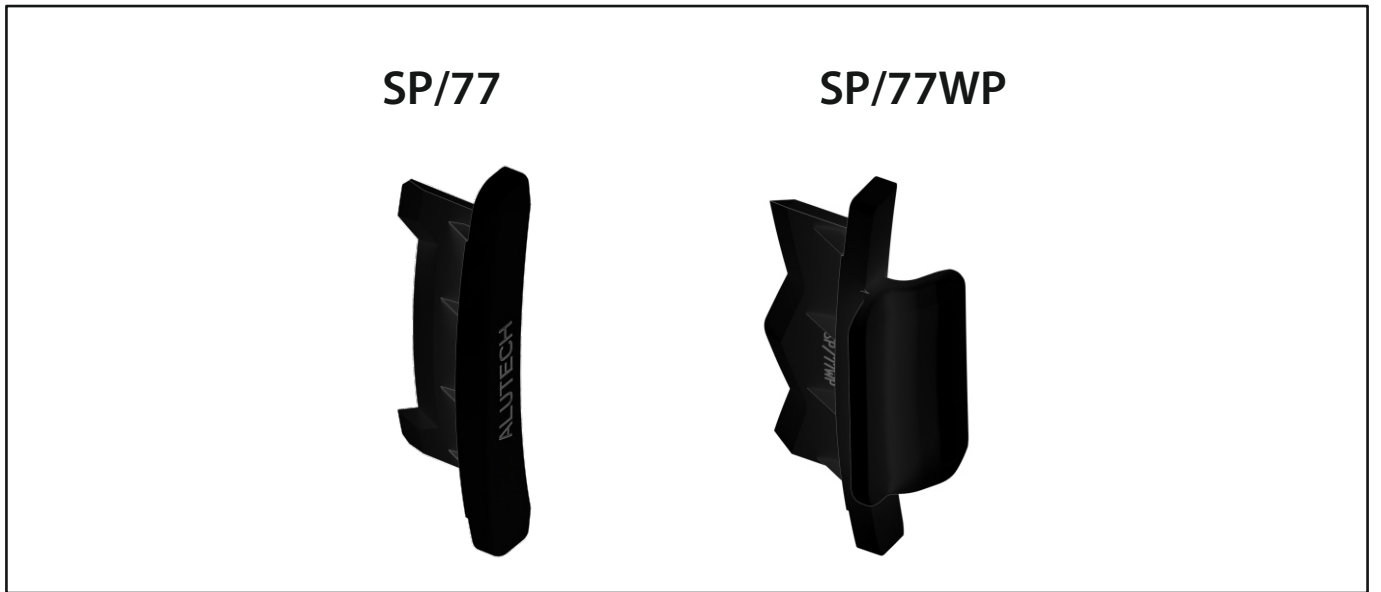

Français

Bauanleitung zum system
Wind Protection

Deutsch

Памятка по сборке системы
Wind Protection

Русский

Il.c. SF230 (SF250A; SF300A)
+ GR105X35IE (GR91X34IE) + RGH/19