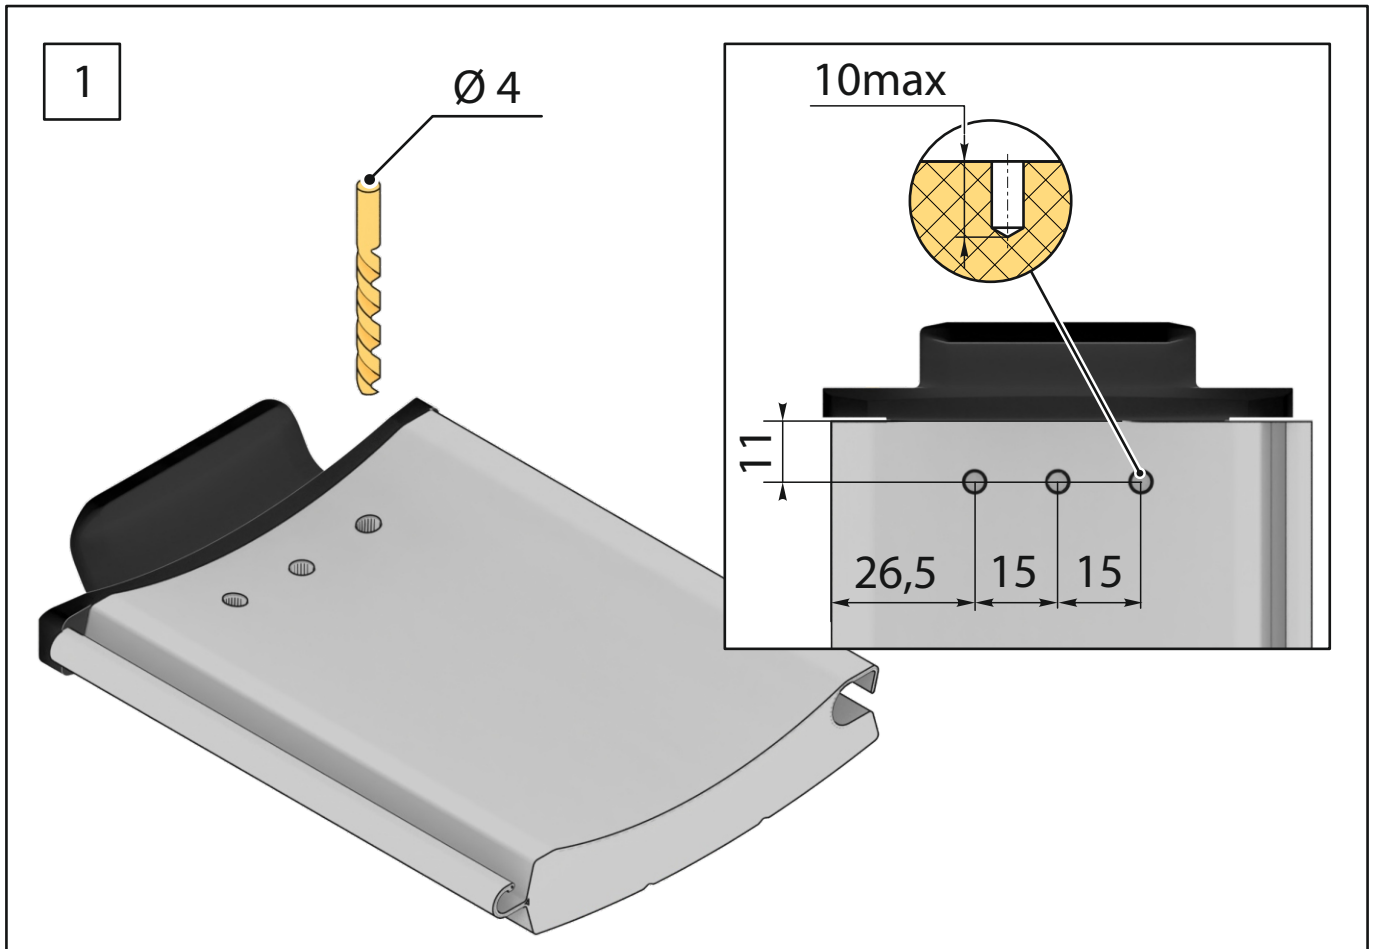

Français

Bauanleitung zum system
Wind Protection

Deutsch

Памятка по сборке системы
Wind Protection

Русский

Il.c. SF230 (SF250A; SF300A)
+ GR105X35IE (GR91X34IE) + RGH/19