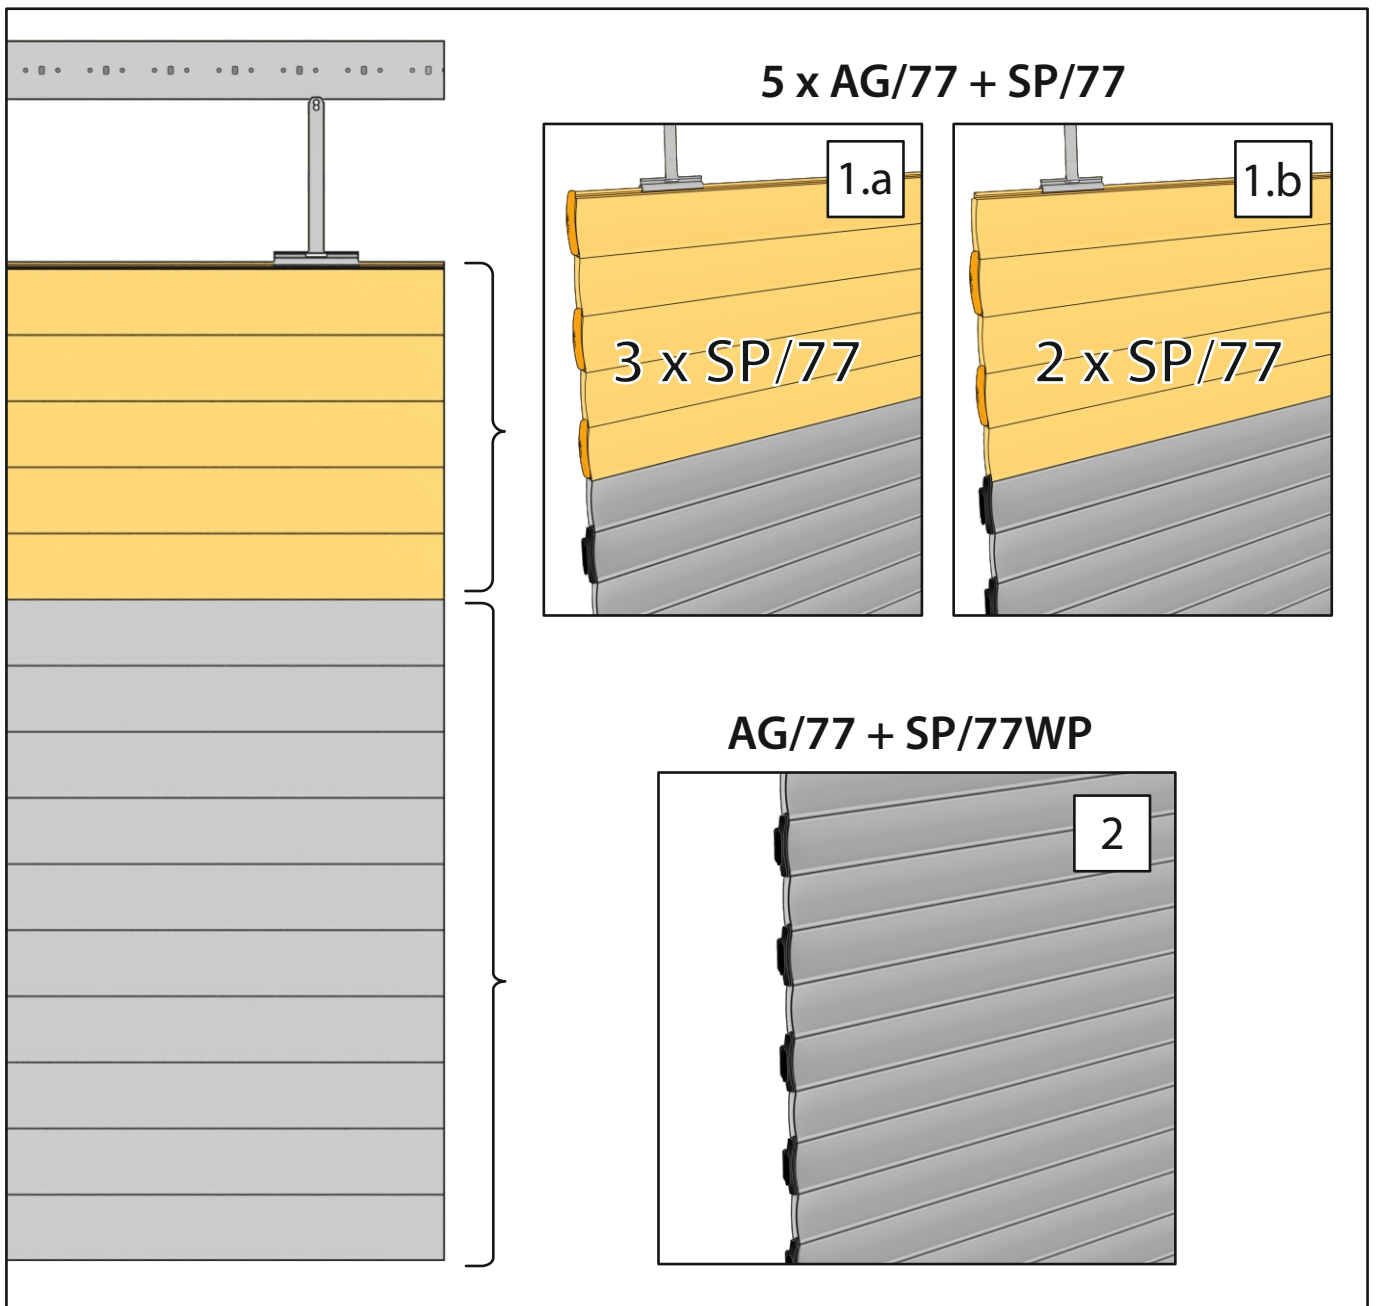

Wind Protection
system assembly guide

English

Instrukcja montażowa
systemu Wind Protection

Polska

Пам'ятка зі збирання системи
Wind Protection

Український

Fiche d'instruction d'assemblage
du système Wind Protection

Français

Bauanleitung zum system
Wind Protection

Deutsch

Памятка по сборке системы
Wind Protection

Русский

Il.c. SF230 (SF250A; SF300A)
+ GR105X35IE (GR91X34IE) + RGH/19