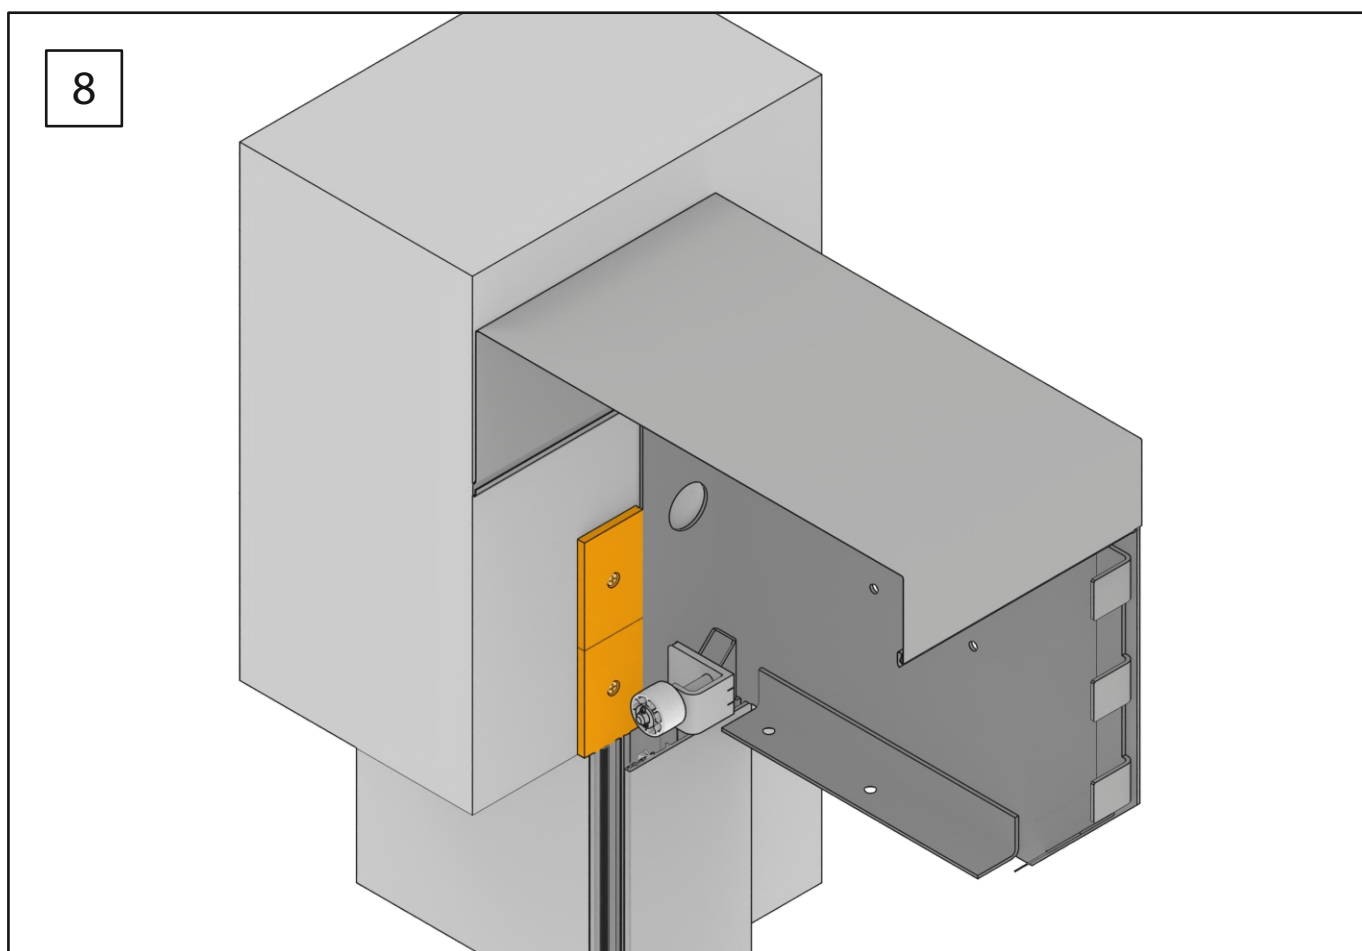

Français

Bauanleitung zum system
Wind Protection

Deutsch

Памятка по сборке системы
Wind Protection

Русский

Il.c. SF230 (SF250A; SF300A)
+ GR105X35IE (GR91X34IE) + RGH/19