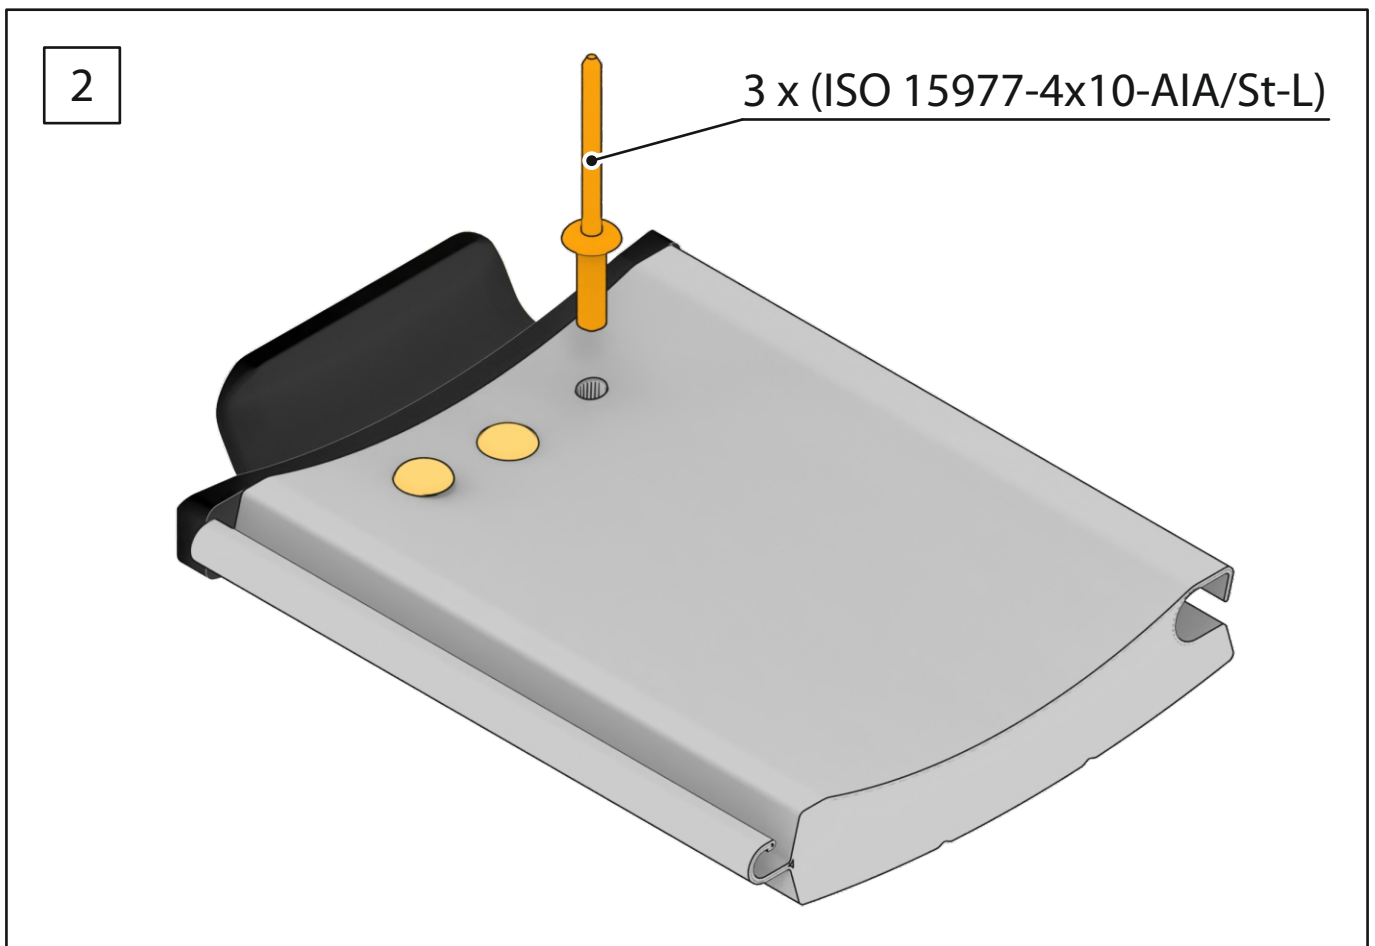

Français

Bauanleitung zum system
Wind Protection

Deutsch

Памятка по сборке системы
Wind Protection

Русский

Il.c. SF230 (SF250A; SF300A)
+ GR105X35IE (GR91X34IE) + RGH/19