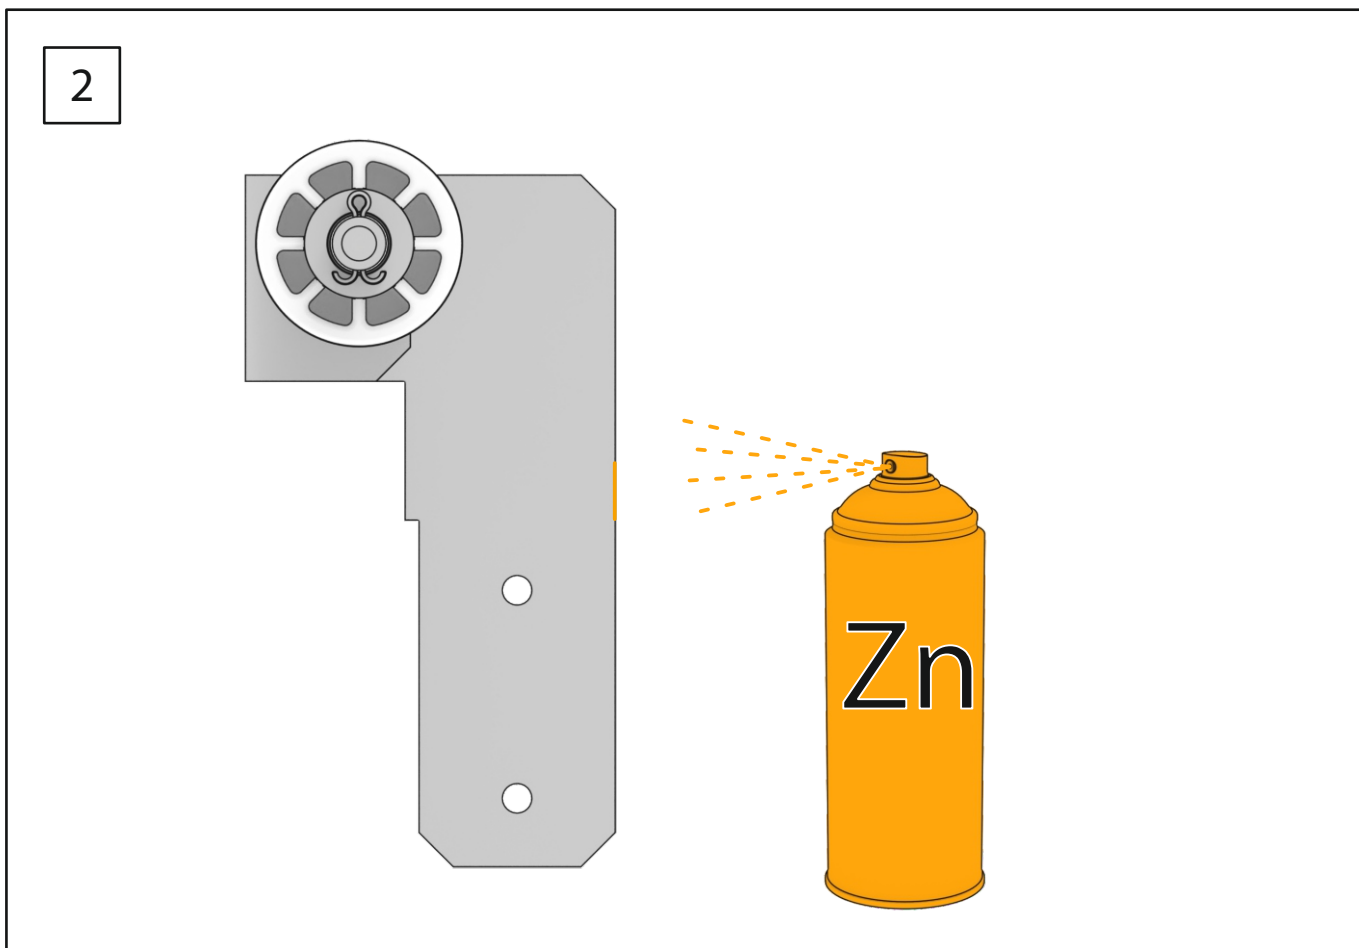

Français

Bauanleitung zum system
Wind Protection

Deutsch

Памятка по сборке системы
Wind Protection

Русский

Il.c. SF230 (SF250A; SF300A)
+ GR105X35IE (GR91X34IE) + RGH/19