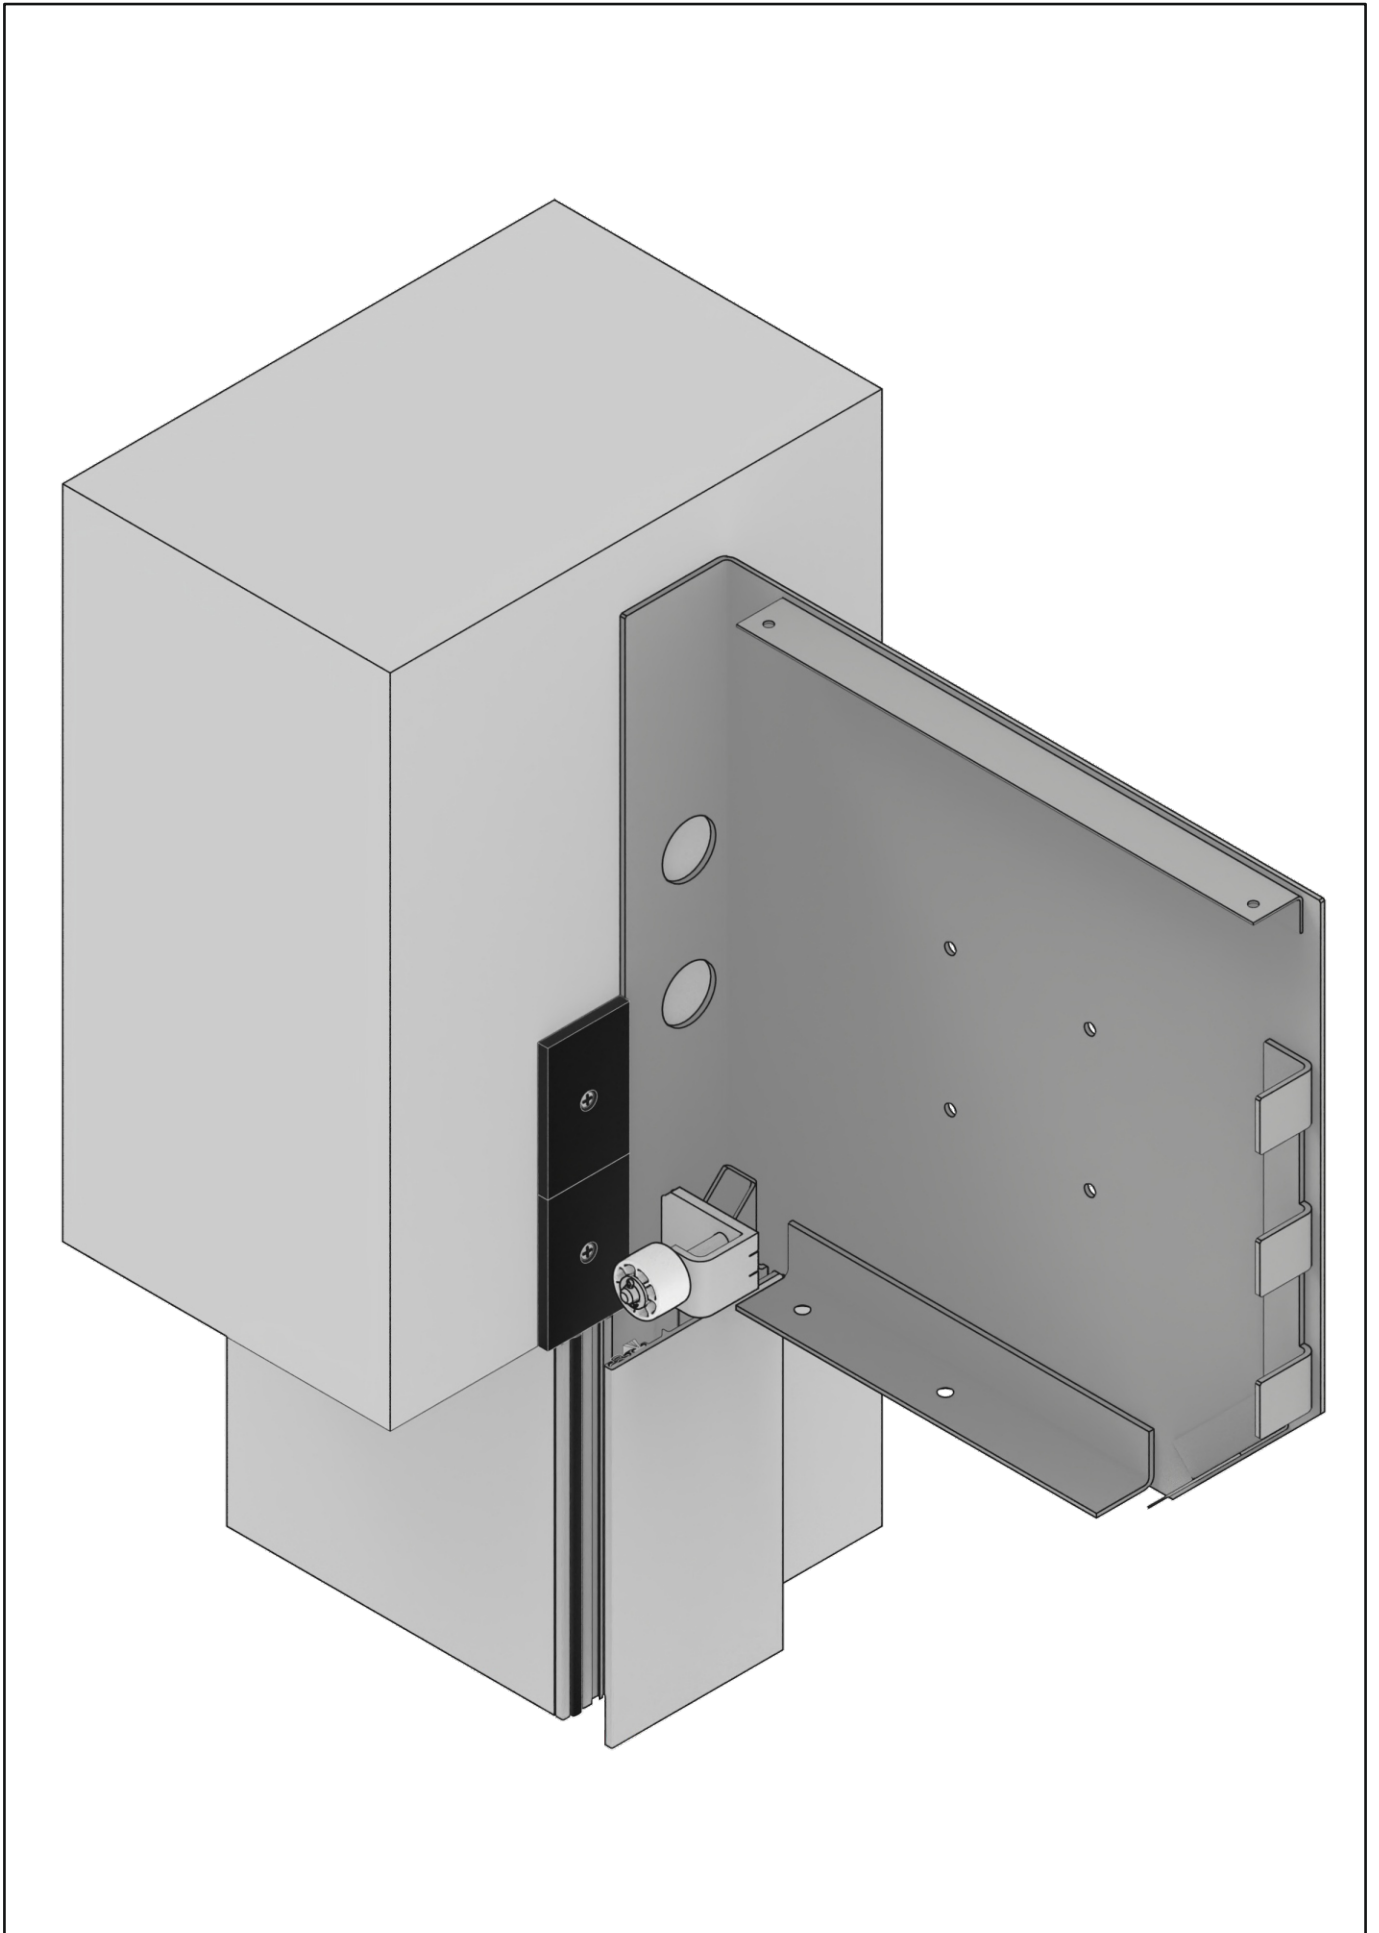

Français

Bauanleitung zum system
Wind Protection

Deutsch

Памятка по сборке системы
Wind Protection

Русский

Il.c. SF230 (SF250A; SF300A)
+ GR105X35IE (GR91X34IE) + RGH/19