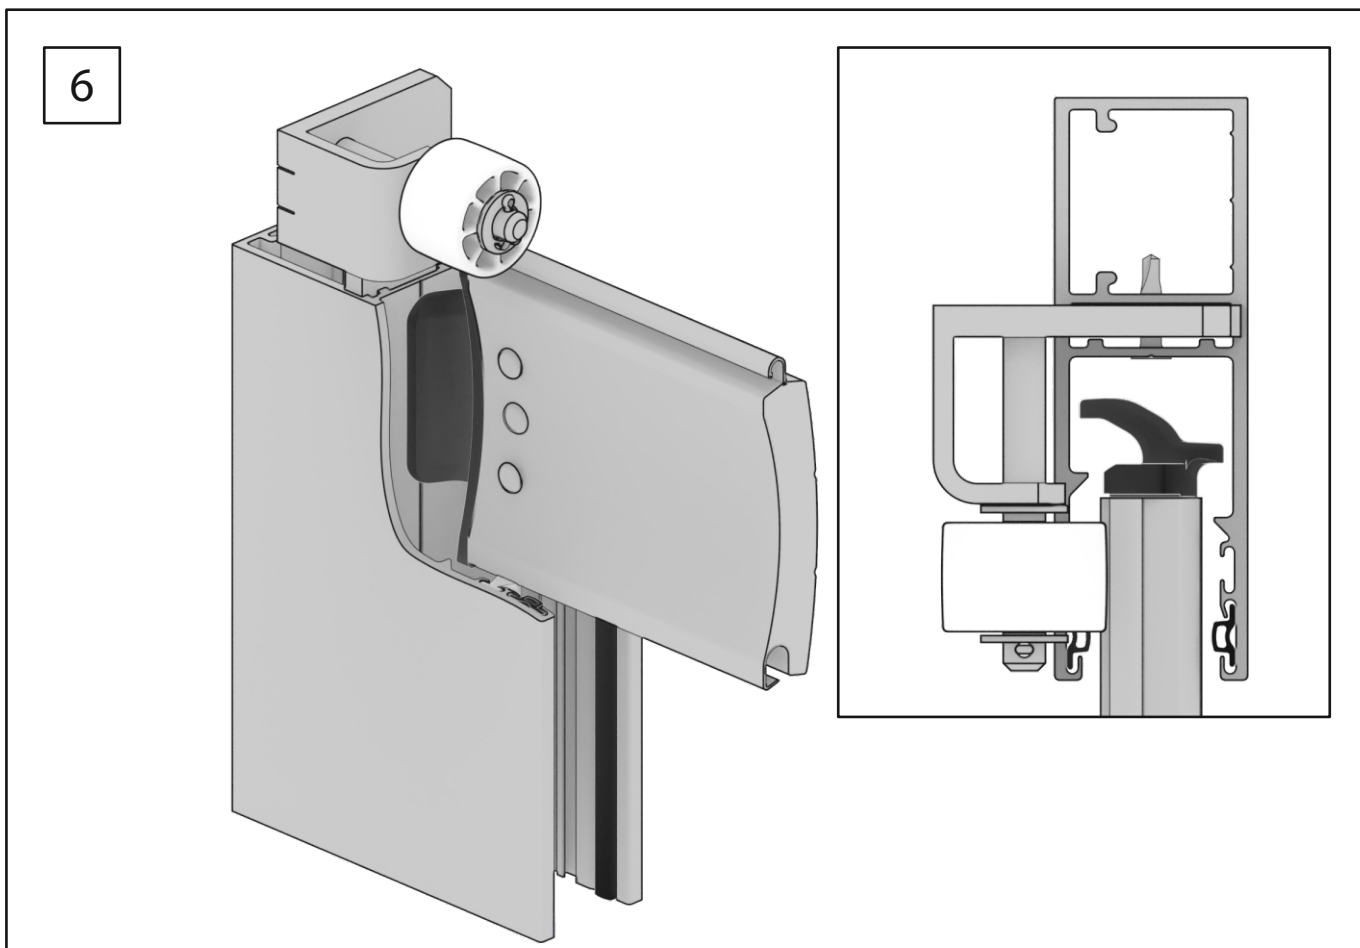

Français

Bauanleitung zum system
Wind Protection

Deutsch

Памятка по сборке системы
Wind Protection

Русский

Il.c. SF230 (SF250A; SF300A)
+ GR105X35IE (GR91X34IE) + RGH/19