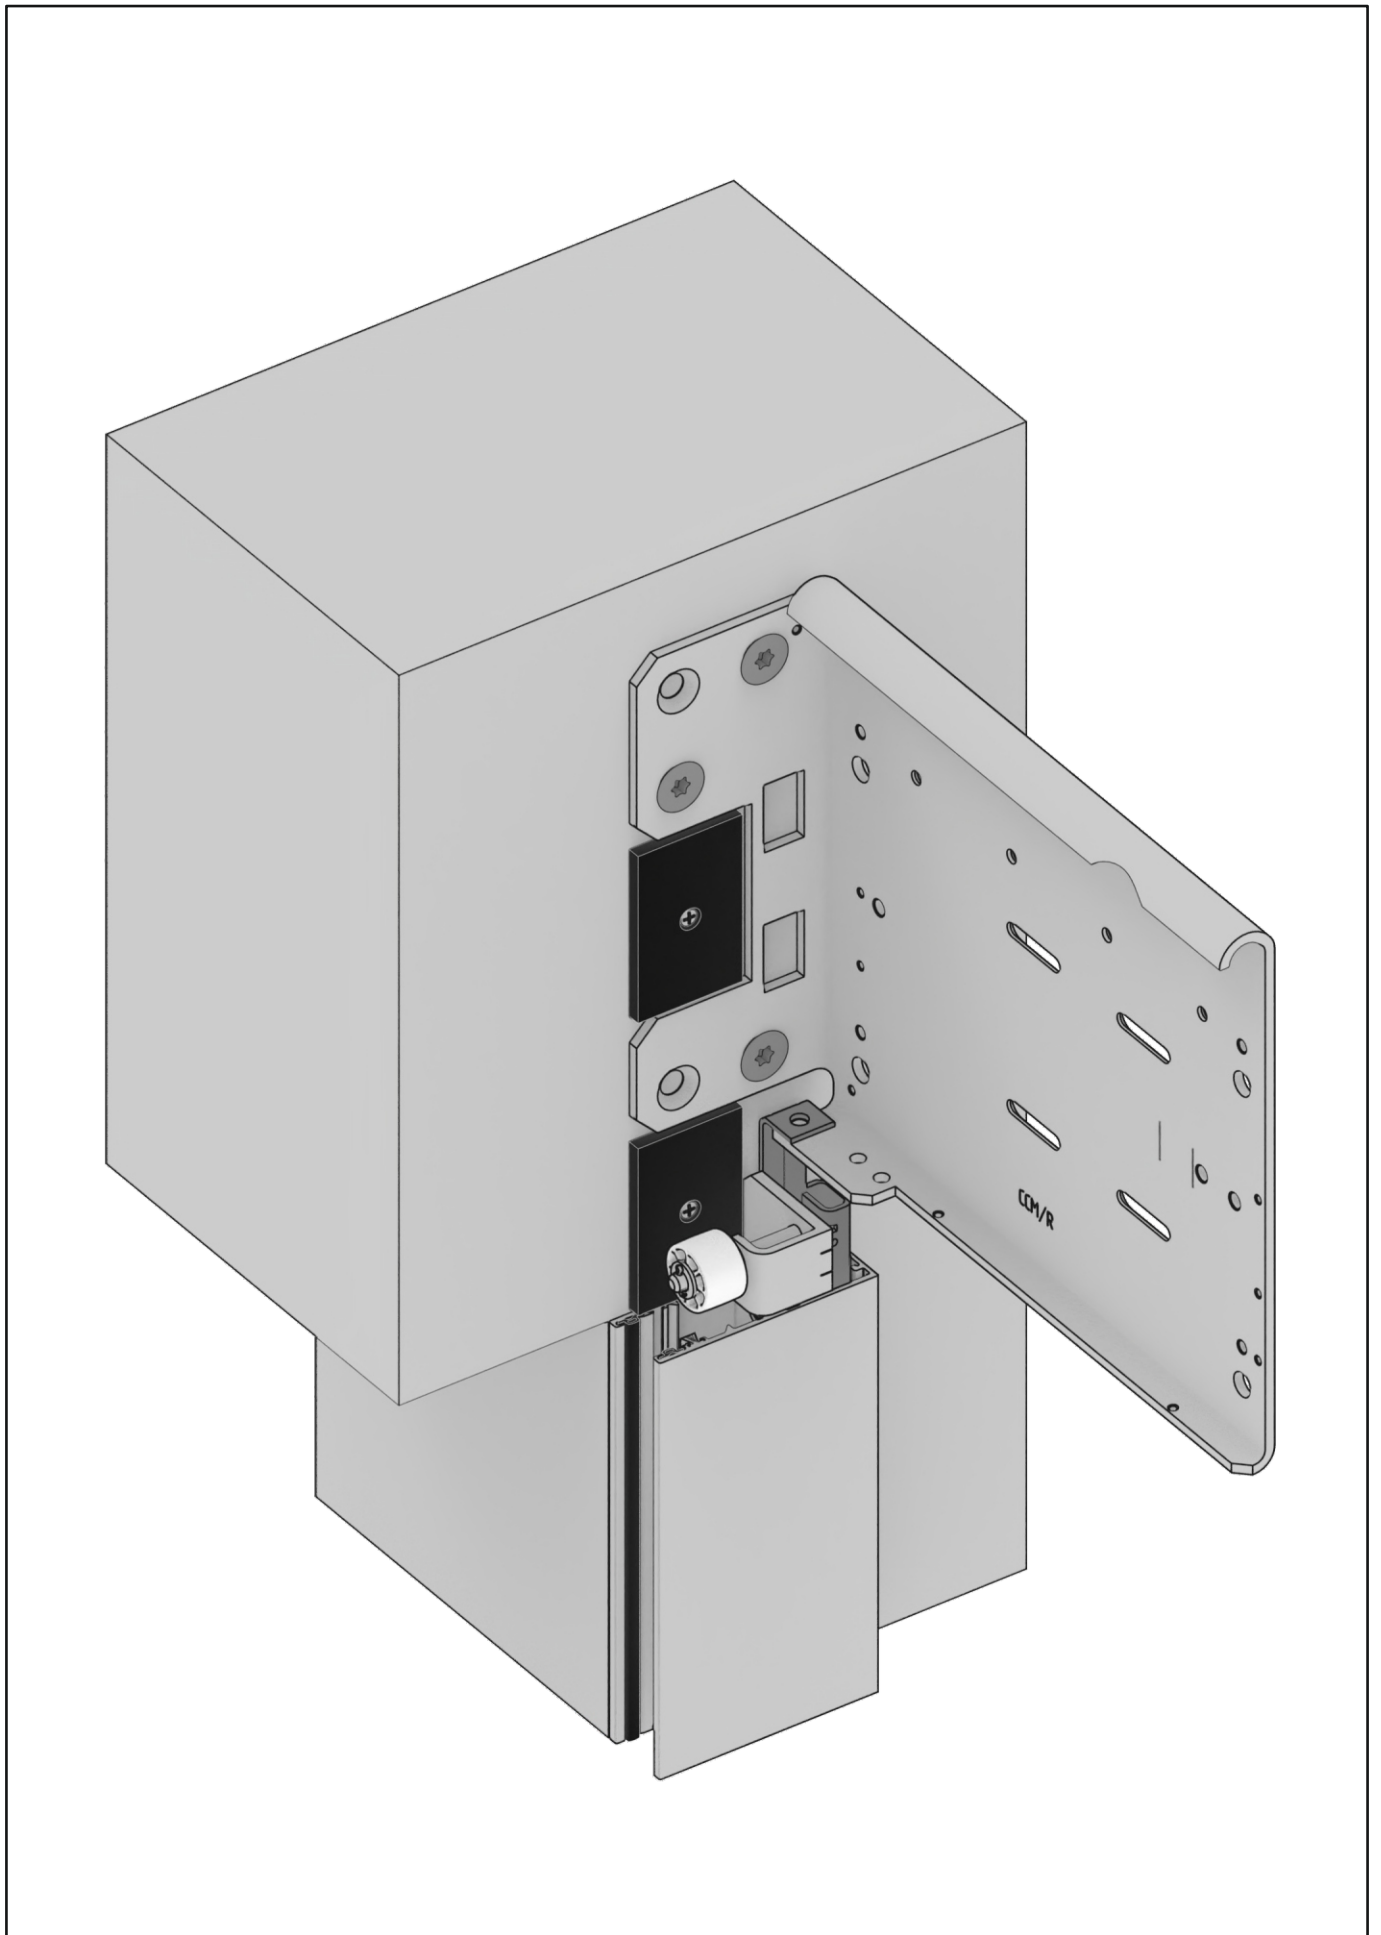

Français

Bauanleitung zum system
Wind Protection

Deutsch

Памятка по сборке системы
Wind Protection

Русский

Il.c. SF230 (SF250A; SF300A)
+ GR105X35IE (GR91X34IE) + RGH/19