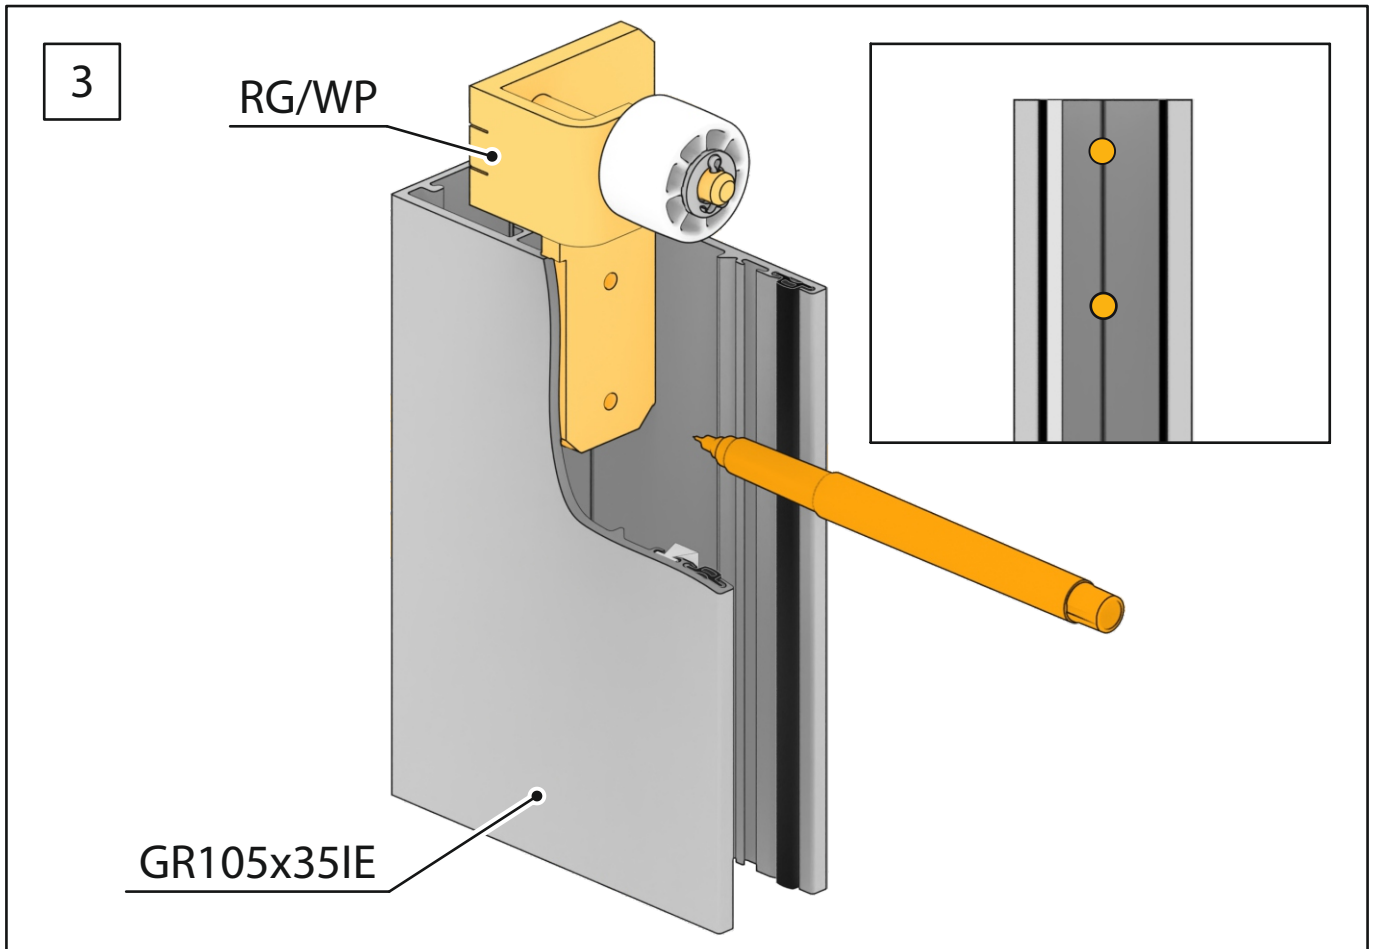

Français

Bauanleitung zum system
Wind Protection

Deutsch

Памятка по сборке системы
Wind Protection

Русский

Il.c. SF230 (SF250A; SF300A)
+ GR105X35IE (GR91X34IE) + RGH/19