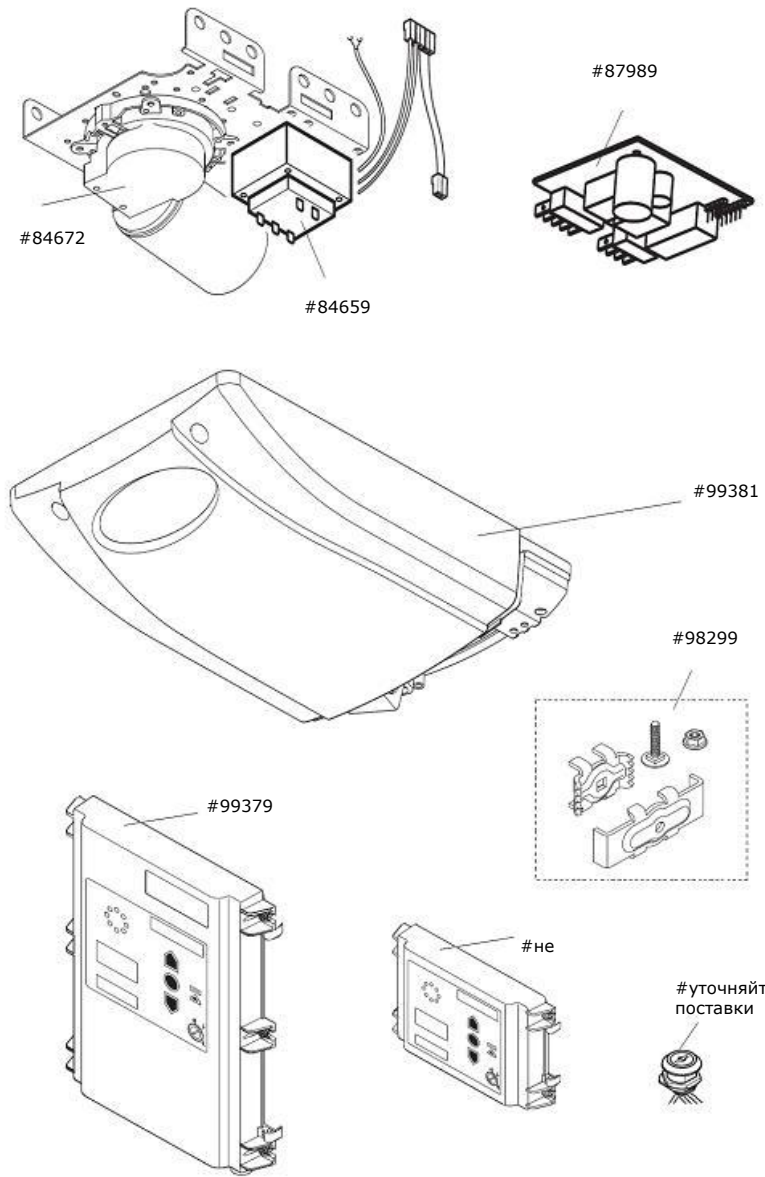

Привод Comfort 257.2 для автоматизации гаражных ворот

Наименование	Номер артикула
Крышка привода	99381
Электродвигатель	84672
Логическая плата	99382
Плата реле	87989
Плата управления	99383
Упор для подвижной каретки, комплектный	98299
Трансформатор	84659
Передняя крышка блока управления комплектная большая	99379
Замок вкл. 2 ключа (уточняйте возможность поставки)	88842