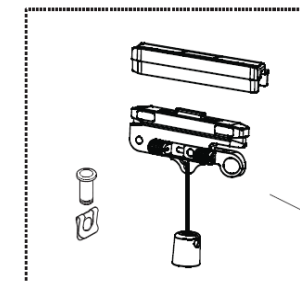

Комплект GDO 500S для автоматизации гаражных ворот

#89890

Наименование	Номер артикула
Блок управления вкл. антенну 433 МГц	89831
Подвижная каретка и тяга	89890
Соединительный элемент, комплектный	99418
Комплектующие для GDO 500	99419
Комплектующие для сборки направляющих	99420