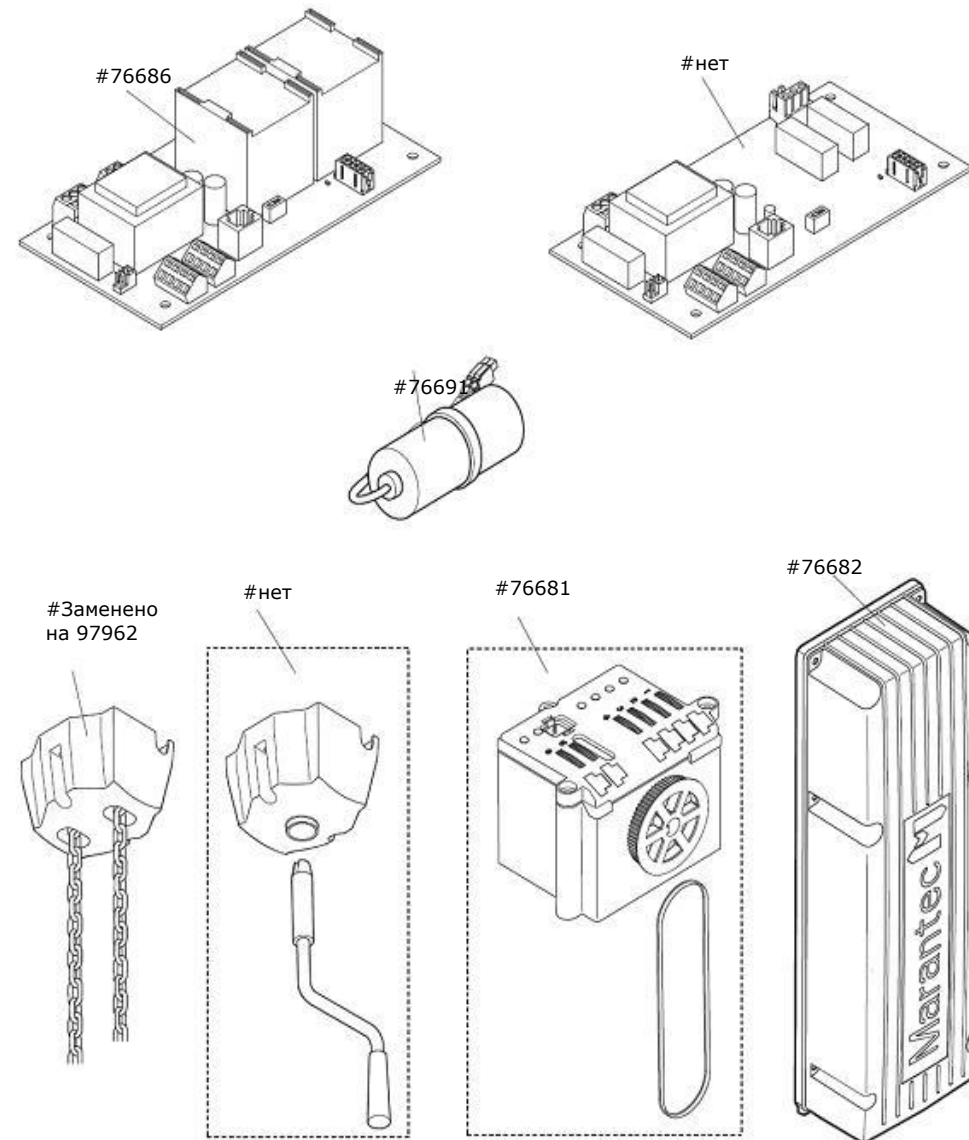

Привод Dynamic xs.base для автоматизации промышленных ворот

Наименование	Номер артикула
Плата управления Control x.base 400 V/3 PH	76686
Конденсатор 30 μF DX, собранный	76691
Единица механизма аварийной цепи STA1 с конической передачей	97962
Блок контроля достижения конечных положений	76681
Крышка корпуса	76682