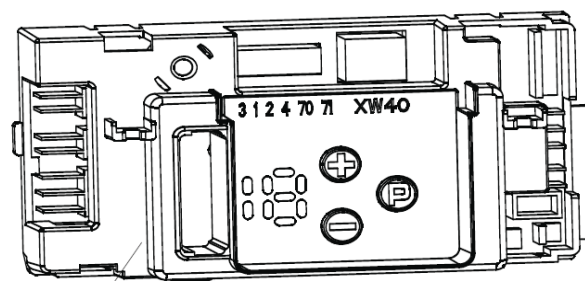

## Комплект GDO 500S для автоматизации гаражных ворот

#89831

#89890

#99419

#99418

#99420

Наименование	Номер артикула
Блок управления вкл. антенну 433 МГц	89831
Подвижная каретка и тяга	89890
Соединительный элемент, комплектный	99418
Комплектующие для GDO 500	99419
Комплектующие для сборки направляющих	99420