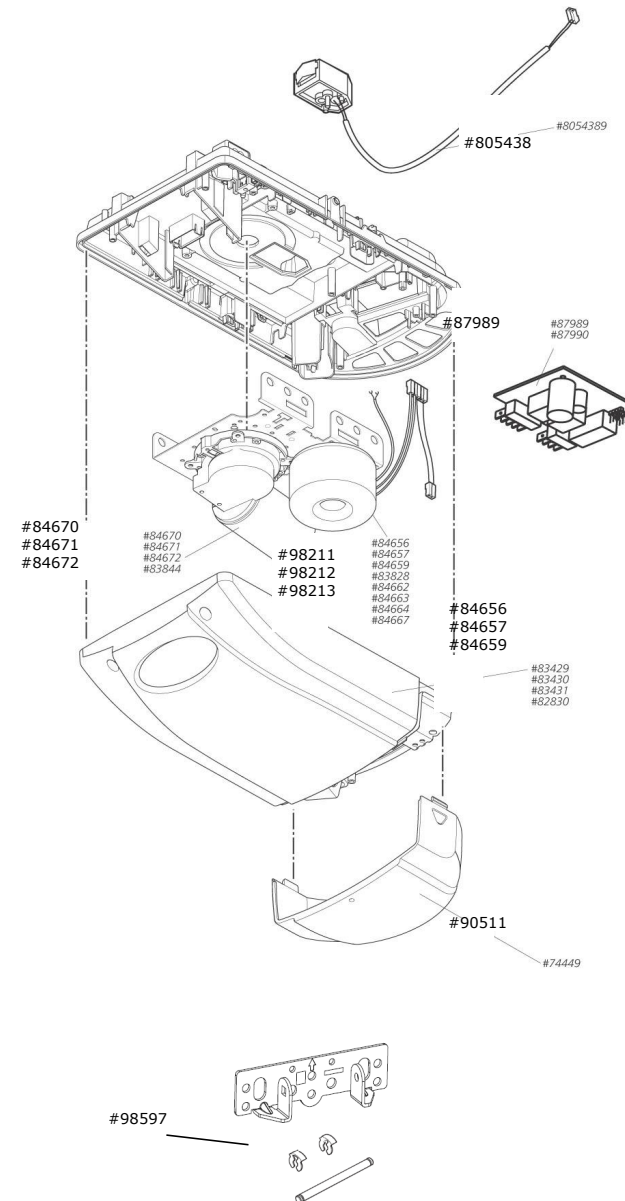

Приводы Comfort 220.2 / 250.2 / 252.2 для автоматизации гаражных ворот

Наименование	Номер артикула
Крышка привода Comfort 220.2	98211
Крышка привода Comfort 250.2	98212
Крышка привода Comfort 252.2	98213
Крышка для лампы	90511
Электродвигатель Comfort 220.2	84670
Электродвигатель Comfort 250.2	84671
Электродвигатель Comfort 252.2	84672
Плата управления Comfort 220.2, 250.2, 252.2	87989
Логическая плата Comfort 220.2	96512
Логическая плата Comfort 250.2	96514
Логическая плата Comfort 252.2	96515
PC board terminal Comfort 220.2, 250.2, 252.2	97865
Датчик референтной точки - микровыключатель	8054389
Трансформатор Comfort 220.2 (EU)	84656
Трансформатор Comfort 250.2 (EU)	84657
Трансформатор Comfort 252.2 (EU)	84659
Комплекующие для Comfort 220.2, 250.2, 252.2	98597