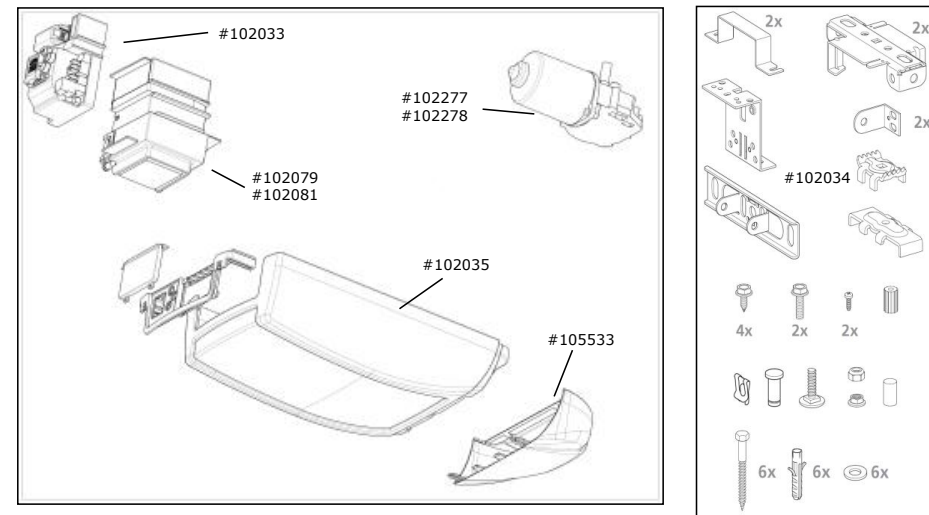

Приводы Comfort 270, Comfort 280 и направляющие рейки к ним SK, SZ (модели после 01.01.2014 г.)

Наименование	Номер артикула
Крышка корпуса привода Comfort 270/280	115097
Крышка подсветки	105533
Электродвигатель Comfort 270.speed (24V, DC)	102277
Электродвигатель Comfort 280.speed (24V, DC)	102278
Плата управления Comfort 270/280 (24V, DC)	102033
Трансформатор Comfort 270/280.speed	102079
Комплекующие монтажные	102034
Тяга изогнутая	100534
Полоса крепежная (5шт)	79066
Упор конечный (5шт)	100484
Колодка клемная (5шт)	105476
Механизм крепления и натяжения цепи/зубчатого ремня	88715
Цепь SK-11	81181
Цепь SK-12	81182
Цепь SK-13	81112
Соединительный набор для цепной передачи	47500
Приводной механизм SK	88709
Зубчатый ремень SZ-11	86407
Зубчатый ремень SZ-13	86409
Подвижная каретка с механизмом ручной разблокировки	88579
Приводной механизм SZ	88708