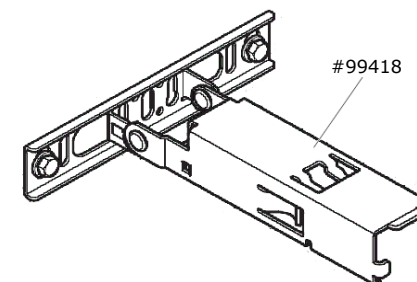

## Комплект GDO 500S для автоматизации гаражных ворот

#89831

#89890

#99419

#99418

#99420

Наименование	Номер артикула
Блок управления вкл. антенну 433 МГц	89831
Подвижная каретка и тяга	89890
Соединительный элемент, комплектный	99418
Комплектующие для GDO 500	99419
Комплектующие для сборки направляющих	99420