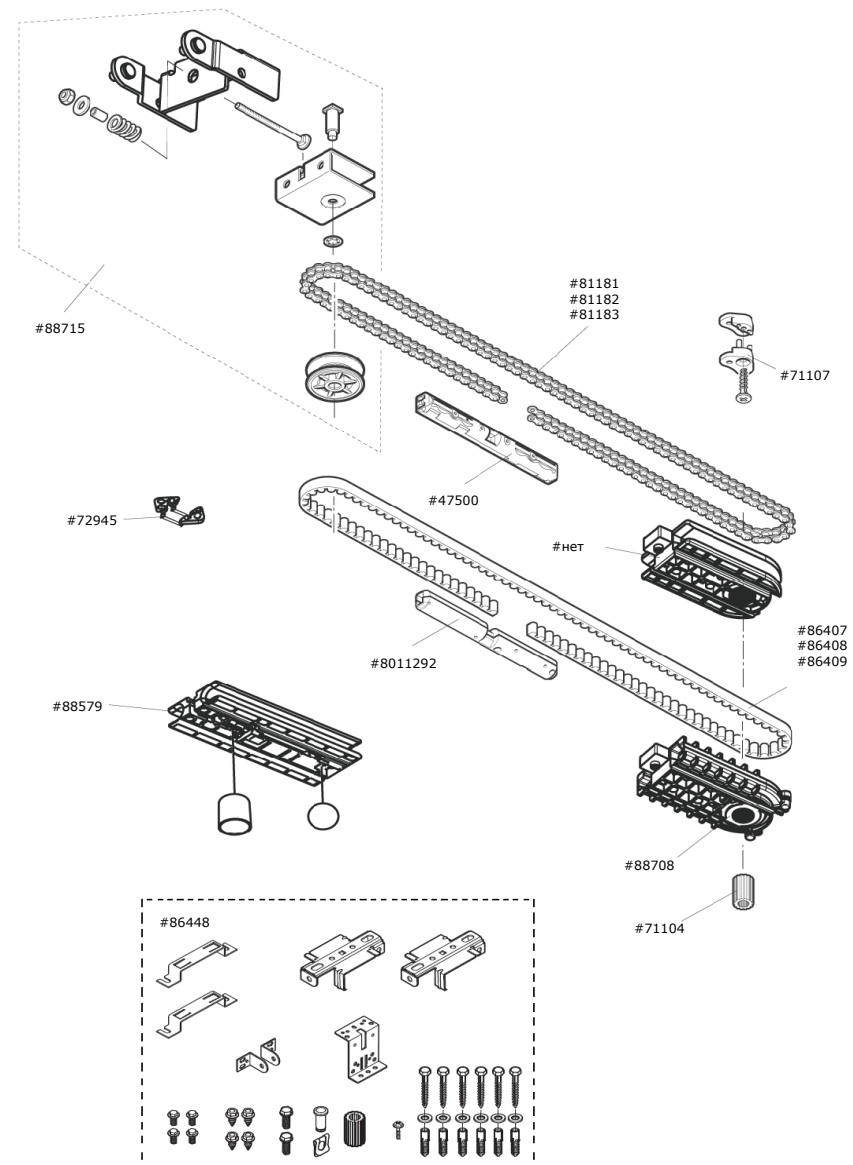

Запасные части к направляющим рейкам SK, SZ (модели до 01.01.2014г.)

Наименование	Номер артикула
Механизм крепления и натяжения цепи/зубчатого румня	88715
Цепь SK-11	81181
Цепь SK-12	81182
Цепь SK-13	81183
Референтная точка для цепной передачи (5 шт.)	71107
Соединительный набор для цепной передачи	47500
Зубчатый ремень SZ-11	86407
Зубчатый ремень SZ-12	86408
Зубчатый ремень SZ-13	86409
Плоскогубцы вкл.набор референтных точек (инструмент для сервиса)	8051116
Набор референтный точек (20 шт.) для ременной передачи	8052916
Соединительный набор для зубчатого ремня	8011292
Приводной механизм SZ	88708
Адаптерные втулки (5 шт.)	71104
Подвижная каретка с механизмом ручной разблокировки	88579
"Набор элементов механизма разблокировки, зеленый Ø 28 мм (5 шт.)"	87078
Набор для монтажа	86448