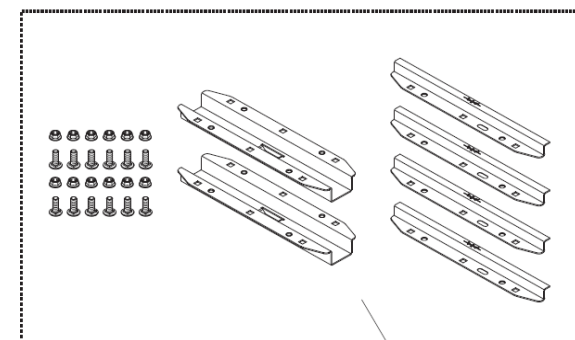

## Комплект GDO 500S для автоматизации гаражных ворот

#89831

#89890

#99419

#99418

#99420

Наименование	Номер артикула
Блок управления вкл. антенну 433 МГц	89831
Подвижная каретка и тяга	89890
Соединительный элемент, комплектный	99418
Комплектующие для GDO 500	99419
Комплектующие для сборки направляющих	99420