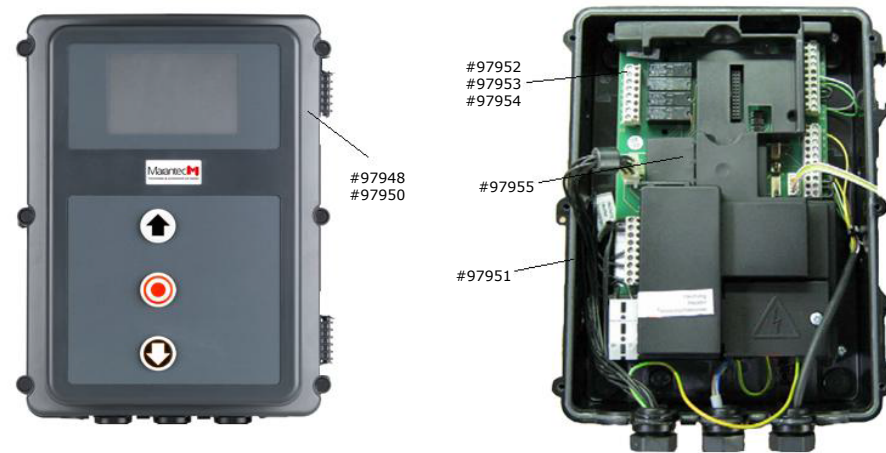

Приводы STA, STAC, STAW, STAWC и блок управления CS300 для автоматизации промышленных ворот

Наименование	Номер артикула
Крышка корпуса CS300	97950
Нижняя часть корпуса CS300	97951
Плата управления CS300 ME	97952
Плата управления CS300 AWG для HW 400V	97953
Плата управления CS300 AWG для HW 230V	97954
Крышка для платы управления CS300	97955
Плата управления AS210B для STAC / STAWC	97956
Датчик абсолютной величины STA / STAW	97957
Единица концевого выключателя STA1 (ME) STAC / STAWC	97960
Крышка корпуса STA / STAW	97958
Крышка корпуса STAC / STAWC	97959
Кабельный ввод STA / STAW	97961
Единица механизма аварийной цепи STA1 с конической передачей	97962