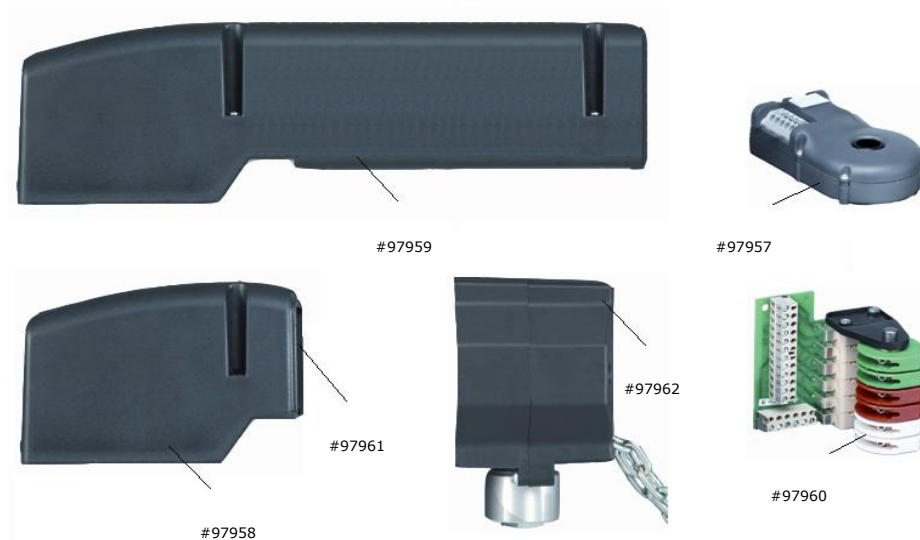

Приводы STA, STAC, STAW, STAWC и блок управления CS300 для автоматизации промышленных ворот

Наименование	Номер артикула
Крышка корпуса CS300	97950
Нижняя часть корпуса CS300	97951
Плата управления CS300 ME	97952
Плата управления CS300 AWG для HW 400V	97953
Плата управления CS300 AWG для HW 230V	97954
Крышка для платы управления CS300	97955
Плата управления AS210B для STAC / STAWC	97956
Датчик абсолютной величины STA / STAW	97957
Единица концевого выключателя STA1 (ME) STAC / STAWC	97960
Крышка корпуса STA / STAW	97958
Крышка корпуса STAC / STAWC	97959
Кабельный ввод STA / STAW	97961
Единица механизма аварийной цепи STA1 с конической передачей	97962