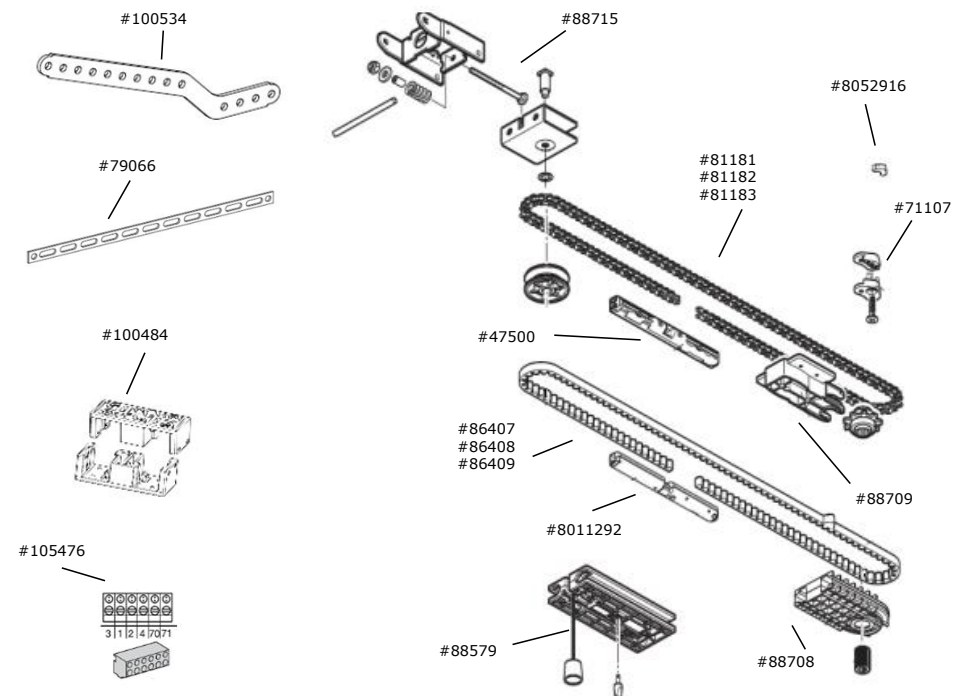

Приводы Comfort 270, Comfort 280 и направляющие рейки к ним SK, SZ (модели после 01.01.2014 г.)

Наименование	Номер артикула
Крышка корпуса привода Comfort 270/280	115097
Крышка подсветки	105533
Электродвигатель Comfort 270.speed (24V, DC)	102277
Электродвигатель Comfort 280.speed (24V, DC)	102278
Плата управления Comfort 270/280 (24V, DC)	102033
Трансформатор Comfort 270/280.speed	102079
Комплекующие монтажные	102034
Тяга изогнутая	100534
Полоса крепежная (5шт)	79066
Упор конечный (5шт)	100484
Колодка клемная (5шт)	105476
Механизм крепления и натяжения цепи/зубчатого ремня	88715
Цепь SK-11	81181
Цепь SK-12	81182
Цепь SK-13	81112
Соединительный набор для цепной передачи	47500
Приводной механизм SK	88709
Зубчатый ремень SZ-11	86407
Зубчатый ремень SZ-13	86409
Подвижная каретка с механизмом ручной разблокировки	88579
Приводной механизм SZ	88708