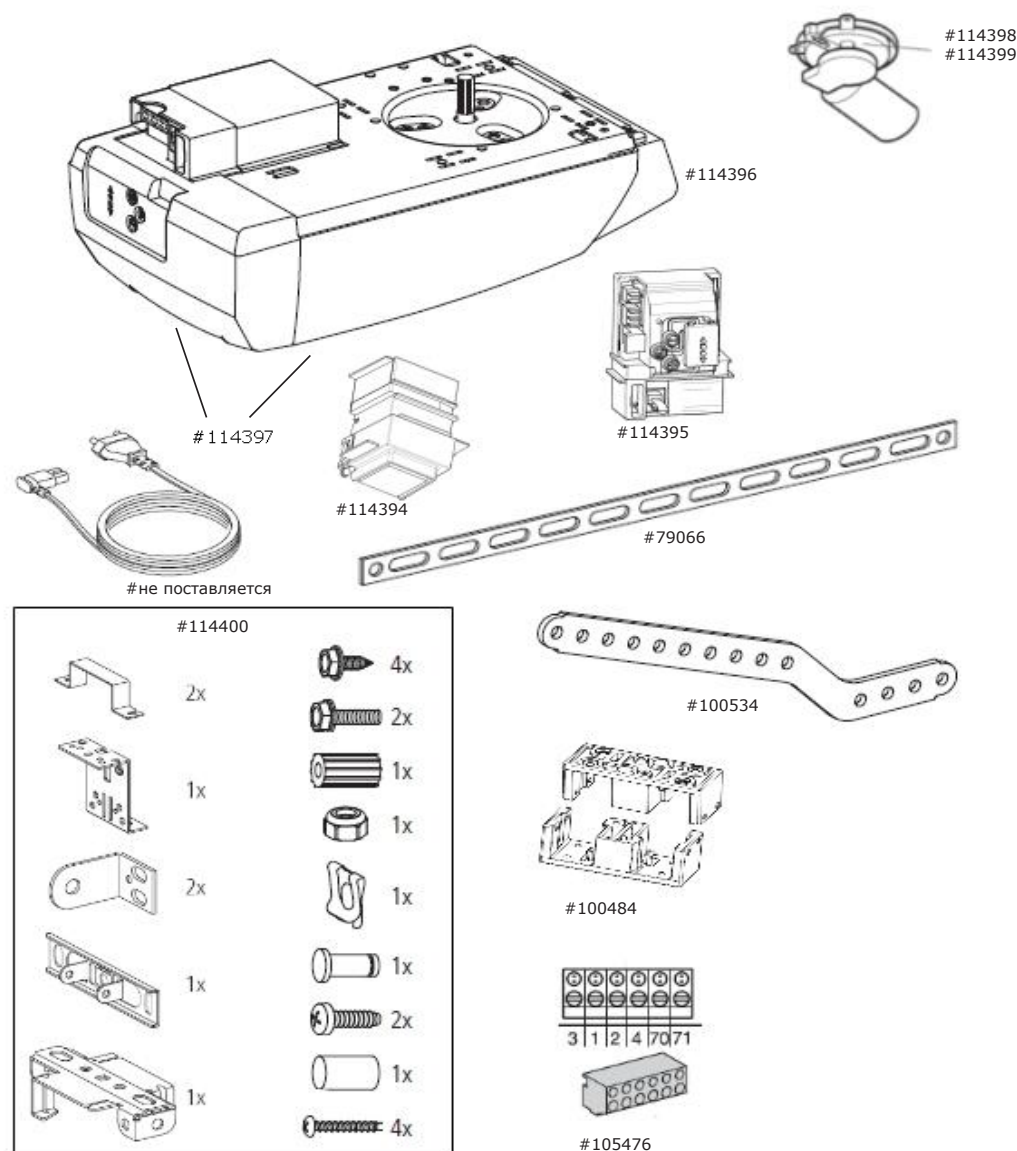

Комплекты Comfort 50 и Comfort 60 для автоматизации гаражных ворот