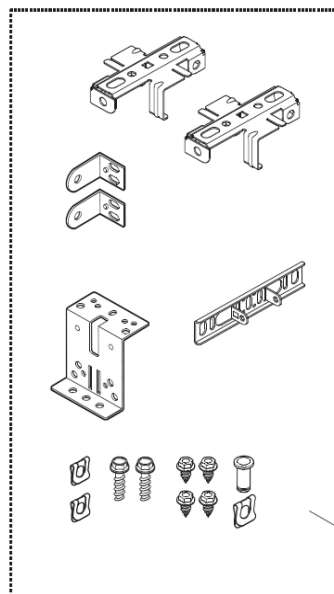

## Комплект GDO 500S для автоматизации гаражных ворот

#89831

#89890

#99419

#99418

#99420

Наименование	Номер артикула
Блок управления вкл. антенну 433 МГц	89831
Подвижная каретка и тяга	89890
Соединительный элемент, комплектный	99418
Комплектующие для GDO 500	99419
Комплектующие для сборки направляющих	99420