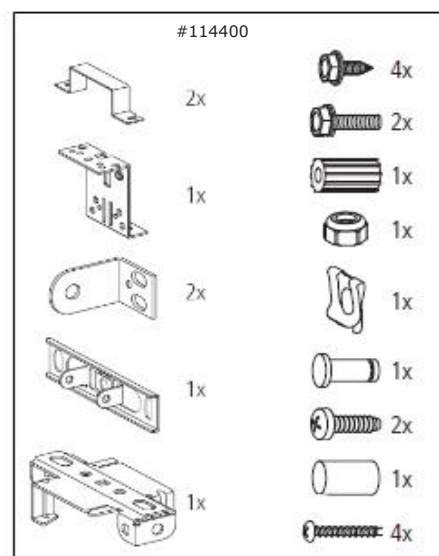

Наименование	Номер артикула
Крышка корпуса привода Comfort 50/60	114397
Крышка подсветки	114396
Электродвигатель Comfort 50 (24V, DC)	114398
Электродвигатель Comfort 60 (24V, DC)	114399
Плата управления Comfort 50/60 (24V, DC)	114395
Полоса крепежная (5шт)	79066
Тяга изогнутая	100534
Упор конечный (5шт)	100484
Колодка клемная (5шт)	105476
Трансформатор Comfort 50/60	114394
Комплекующие монтажные	114400