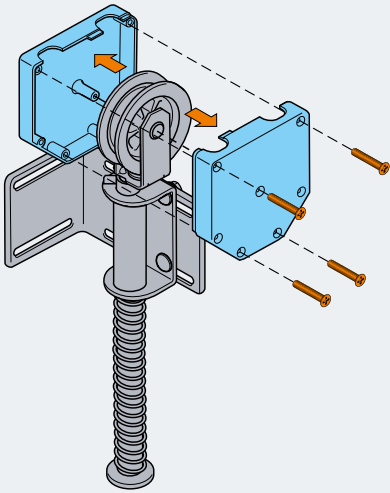

ИНСТРУКЦИЯ ПО МОНТАЖУ

цепного редуктора
для промышленных ворот

Русский

INSTALLATION MANUAL

Chain hoist
for industrial doors

English

MONTAGEANLEITUNG

Haspelkettenantrieb
für Industrietore

Deutsch

MANUEL DE POSE

du treuil à chaîne
pour portes industrielles

Français

1

1.1

2

2.1