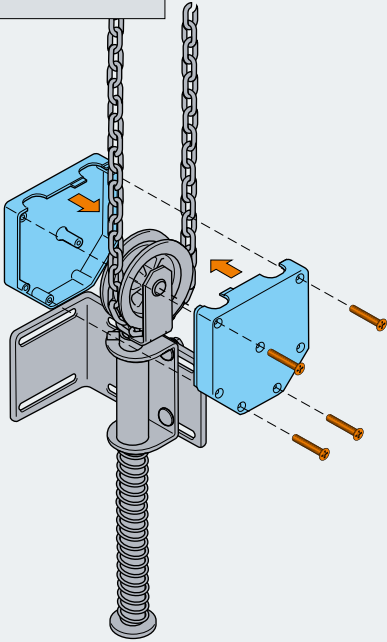

2.4

2.5.1a

2.5.2a

2.5.3a

2.5.1b

2.5.2b

2.5.3b