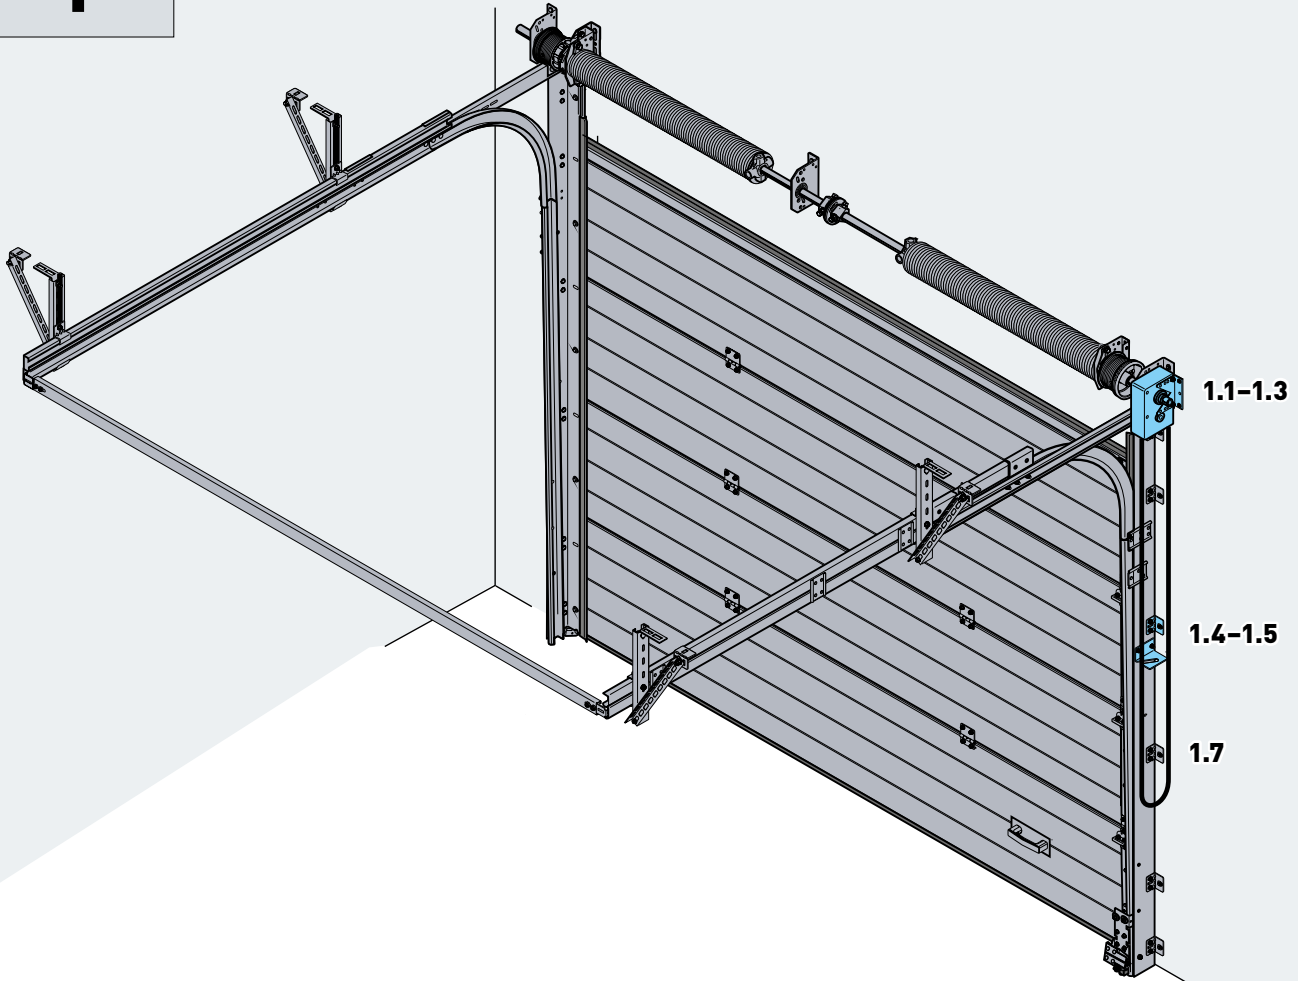

ИНСТРУКЦИЯ ПО МОНТАЖУ

цепного редуктора
для промышленных ворот

Русский

INSTALLATION MANUAL

Chain hoist
for industrial doors

English

MONTAGEANLEITUNG

Haspelkettenantrieb
für Industrietore

Deutsch

MANUEL DE POSE

du treuil à chaîne
pour portes industrielles

Français

1

1.1

2

2.1