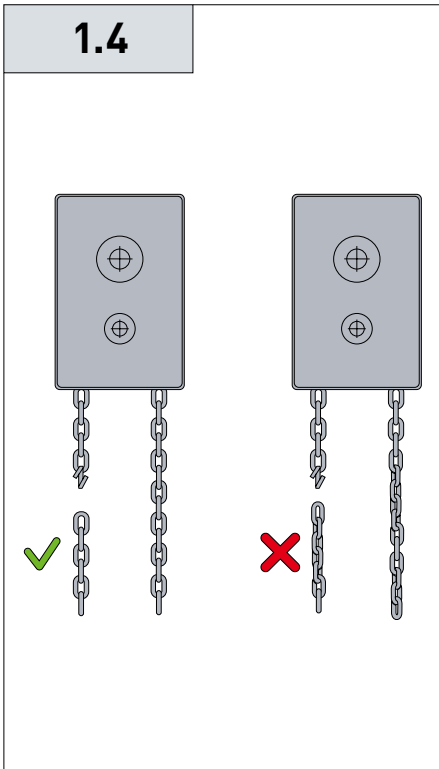

ИНСТРУКЦИЯ ПО МОНТАЖУ

цепного редуктора
для промышленных ворот

Русский

INSTALLATION MANUAL

Chain hoist
for industrial doors

English

MONTAGEANLEITUNG

Haspelkettenantrieb
für Industrietore

Deutsch

MANUEL DE POSE

du treuil à chaîne
pour portes industrielles

Français

1

1.1

2

2.1

2.2

2.3

2.4

2.5.1a

2.5.2a

2.5.3a

2.5.1b

2.5.2b