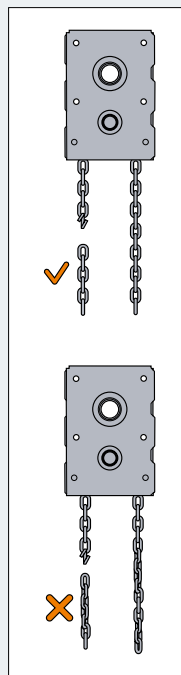

ИНСТРУКЦИЯ ПО МОНТАЖУ

цепного редуктора
для промышленных ворот

Русский

INSTALLATION MANUAL

Chain hoist
for industrial doors

English

MONTAGEANLEITUNG

Haspelkettenantrieb
für Industrietore

Deutsch

MANUEL DE POSE

du treuil à chaîne
pour portes industrielles

Français

1

1.1

2

2.1

2.2

2.3

2.4

2.5.1a

2.5.2a

2.5.3a

2.5.1b

2.5.2b