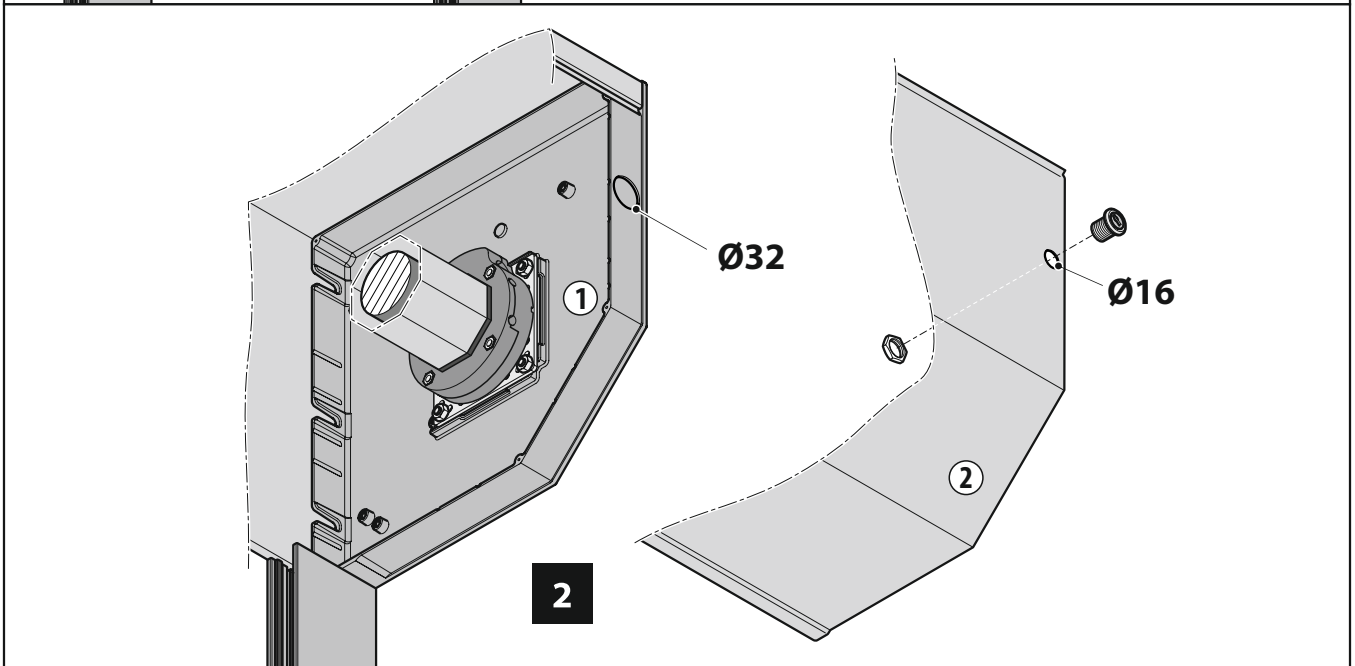

RU Инструкция по монтажу L-NHK
EN Mounting manual L-NHK
DE Montageanleitung L-NHK
FR Notice de montage L-NHK

Все размеры даны в мм
All dimensions are given in mm
Alle Maße sind in Millimeter angegeben
Toutes les dimensions sont en mm

	RC*	H1	H2	B
AM1	-	124.2	177.8	21.8
	+	124.2	177.8	30
AM2	-	109.4	192.7	21.1
	+	109.4	192.7	29.3

[RU] RC - наличие каретки
[EN] RC - the system has carriages
[DE] RC - System mit Laufwagen
[FR] RC - système a chariot mobile