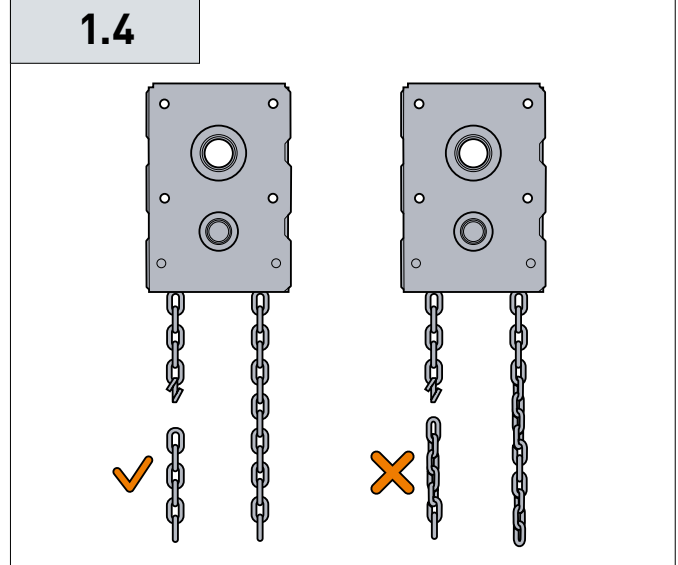

1.2

1.3a

1.3b

1.4

1.5

1.6

1.7