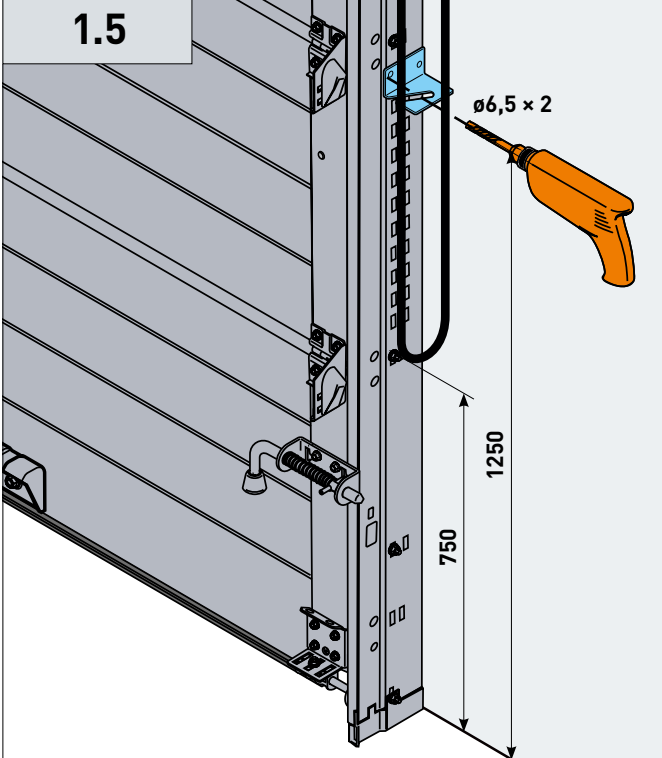

1.2

1.3a

1.3b

1.4

1.5

1.6

1.7