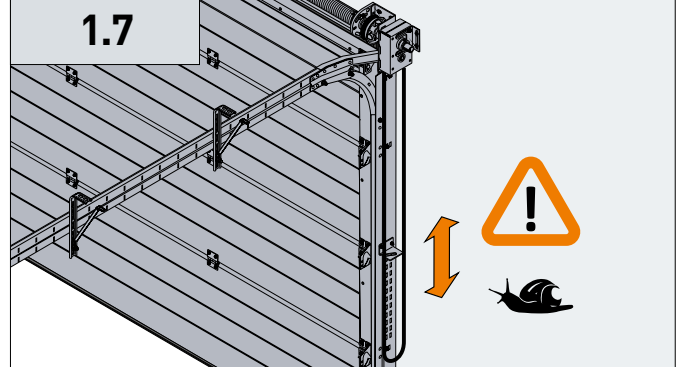

1.2

1.3a

1.3b

1.4

1.5

1.6

1.7