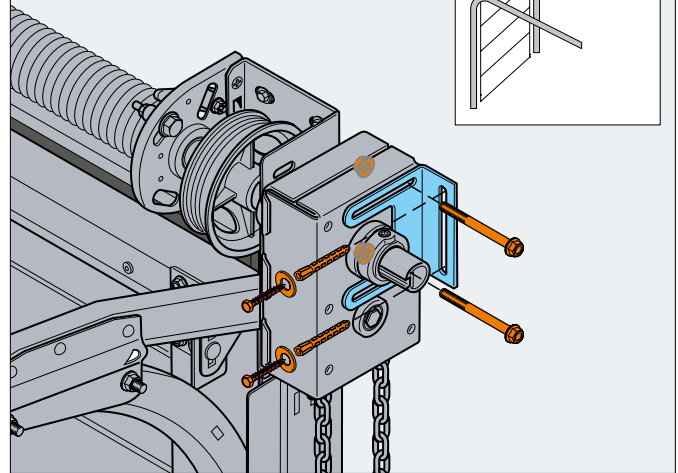

1.2

1.3a

1.3b

1.4

1.5

1.6

1.7