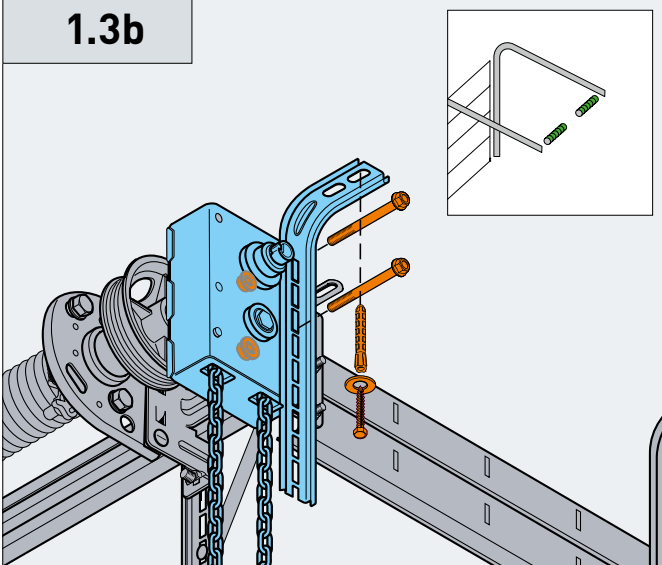

1.2

1.3a

1.3b

1.4

1.5

1.6

1.7